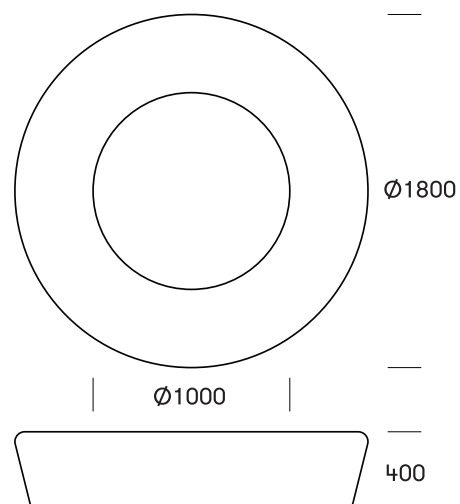

FAKTA

LOOP # 135

Outsider Loop er et enkelt og fleksibelt rummøbel til indoor/outdoor områder. Loop kan anvendes i en række sociale og kulturelle sammenhænge til at foretage et uformelt ophold, hvile eller bevægelse på, i eller omkring - til 4-6 personer.

Loop møblet skaber via sin cirkulære form og individuelle farve et karakteristisk miljø i byrummet, parker, skoler, forlystelsesparker m.m. Møblet er skabt til midlertidige + permanente rum/møbleringer. Outsider har i Loop familien flere varianter, såsom Loop Light, Loop Arc og Loop Picnic mm.