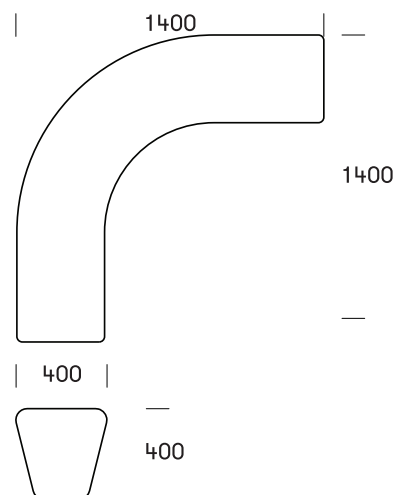

FAKTA

LOOP CORNER

171

Loop Corner er det nye byggemodul til Loop familien. Et 90 graders modul, som i kombination med Loop Line danner en indhegning af en boldspilbane eller sandkasse, hvor der samtidig skabes siddepladser.

Loop Corner kan også designes og anvendes som bænk i mange forskellige former. Med 4 moduler dannes eks. en kvadrat, mens Loop Arc med sine 3 moduler danner en cirkel.

Design: AART Designers

TEKNISK DATA

Overflader og friktion

Ved sandblæsning af støbformen opnås en ru/nubret overflade på det endelige produkt, hvilket øger friktionen og gør overfladen mindre glat.

Dimensioner

Et modul: L1400xB1400mmxH400mm, bredde (tværsnit): 400mm. Volume: 250 liter. 3-4 personer kan sidde indvendigt / 4-5 personer udvendigt.

Kombinationer

Loop Corner kan sammensættes til et kantet "O" (4 moduler), et kantet "C" (2 moduler) eller et kantet "S" (2 moduler). Kan med fordel kombineres med #140 Loop Line og evt. med #137 Loop Arc.