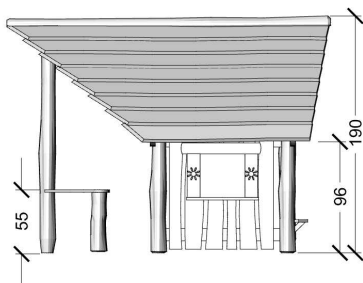

5060
Legehus Friggebo

Datablad

Serie: Legehus

Vare nr.:5060

Dato:12.3.2014

Aldersgruppe: 1+

Monteringstid:6 timer

Sikkerhedsareal:

Kræver faldunderlag:Nej

Faldhøjde:

Samlet vægt:180g

Største enkelt del:2,7X1,2m Vægt, største enkelt del:30 kg