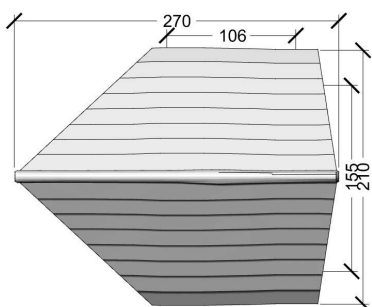

5060
Legehus Friggebo

Datablad

Serie: Legehus

Vare nr.:5060

Dato:12.3.2014

Aldersgruppe: 1+

Monteringstid:6 timer

Sikkerhedsareal:

Kræver faldunderlag:Nej

Faldhøjde:

Samlet vægt:180g

Største enkelt del:2,7X1,2m Vægt, største enkelt del:30 kg