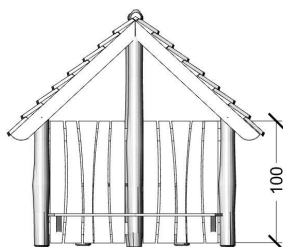

5060
Legehus Friggebo

Datablad

Serie: Legehus

Vare nr.:5060

Dato:12.3.2014

Aldersgruppe: 1+

Monteringstid:6 timer

Sikkerhedsareal:

Kræver faldunderlag:Nej

Faldhøjde:

Samlet vægt:180g

Største enkelt del:2,7X1,2m Vægt, største enkelt del:30 kg