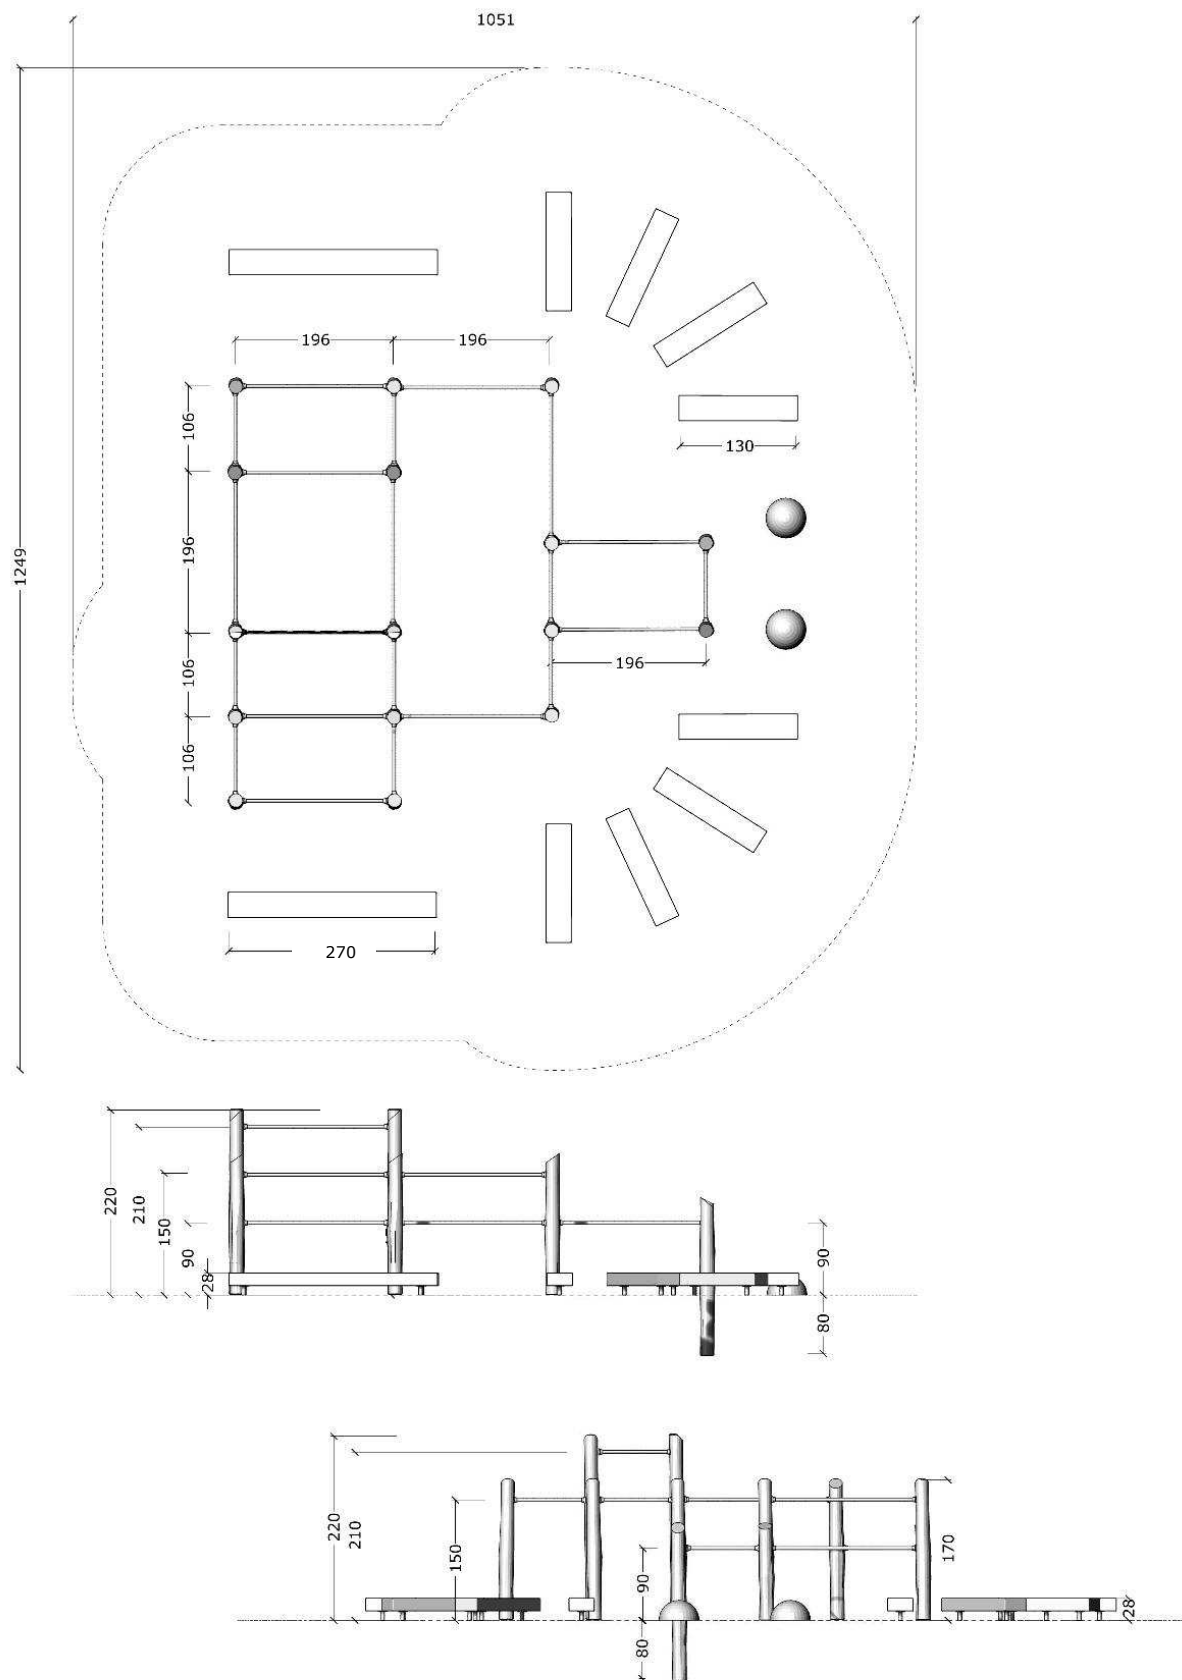

Serie: Parkour

Vare nr.:3660

Dato:1.3.2016

Aldersgruppe: +7

Monteringstid:12 timer

Sikkerhedsareal: 115m2

Kræver faldunderlag:Ja

Faldhøjde:210 cm

Samlet vægt:630kg

Største enkeltdel:300 cm

Vægt, største enkeltdel:35 kg

Serie: Parkour

Vare nr.:3660

Dato:1.3.2016

Aldersgruppe: +7

Monteringstid:12 timer

Sikkerhedsareal: 115m2

Kræver faldunderlag:Ja

Faldhøjde:210 cm

Samlet vægt:630kg

Største enkelt del:300 cm

Vægt, største enkelt del:35 kg