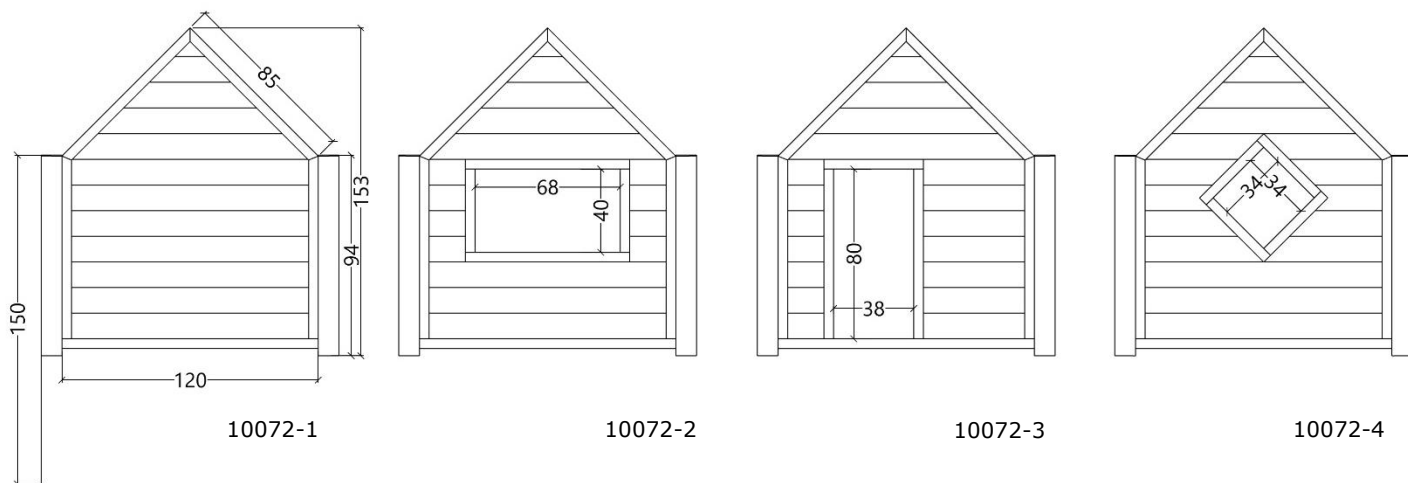

🇩🇰 Lege facader kan stå enkeltvis eller sammensættes i det uendelige og skabe grundlag for gode rollelege. Vær opmærksom på sikkerhedszonerne der er angivet for et fag

🇬🇧 Play facades can stand individually or be composed indefinitely and create the basis for good role play. Pay attention to the safety zones specified for a subject

🇩🇰	Serie: Legehus	Vare nr.: 70072-1, 2, 3, 4	Dato: 17.02.2021	Aldersgruppe: 1+
	Kræver faldunderlag: No	Sikkerhedsareal: 3,2X4,2 pr.stk	Faldhøjde: 0 cm	Monteringstid: 2 timer
	Antal montører: 2	Samlet vægt: 60 kg	Største enkelt-del: 120X153 cm	Vægt største enkelt-del: 60 kg
	Kg beton pr hul: 25 kg	Forboret: Nej	Leveres samlet: Ja	Handicap venligt: Ja

🇬🇧	Serie: Playhouse	Item no.: 70072-1, 2, 3, 4	Date: 17.02.2021	Age group: 1+
	Demands fall underlay: No	Security area: 3,2X4,2 section	Fall high: 0 cm	Mouting time: 2 hour
	Numbers of installers: 2	Total weight: 60 kg	Largest part: 120X153 cm	Weight, largest part: 60 kg
	Kg of concrete per hole: 25 kg	Pre-drilled: No	Delivered assembled: Yes	Disability access: -