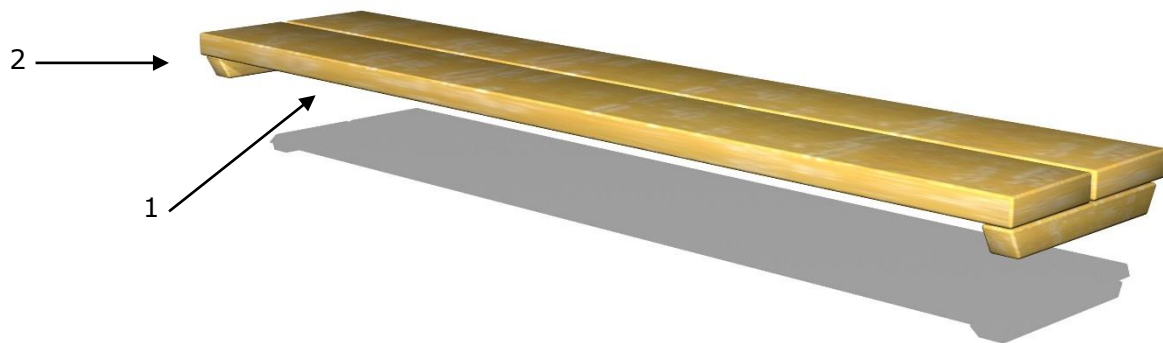

Serie: Chill out	Vare nr.:80052	Dato:1.9.2016	Aldersgruppe:
Monteringstid:	Sikkerhedsareal:	Kræver faldunderlag:Nej	Faldhøjde:
Samlet vægt:15kg	Største enkeltdel:180X40	Vægt, største enkeltdel:15kg	

3

Stykliste:

Nr.:	Varenr.:	Beskrivelse	Dimension	Antal
1	V200	Douglas	4.5X19.5X180	2
2	V201	Douglas	4.5X4.5X39 smigskåret	2