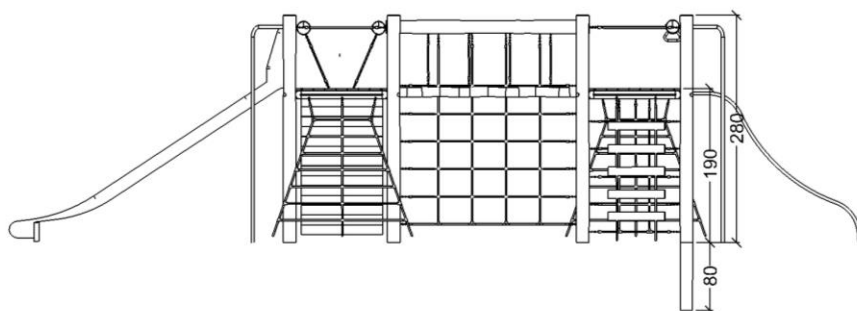

Serie: tårnserie 2018	Vare nr.: 60830	Dato: 30.4.2019	Aldersgruppe: 3+
Kræver faldunderlag: Ja	Sikkerhedsareal: 104 m <sup>2</sup>	Faldhøjde: 265 cm	Monteringstid: 16 timer
Antal montører: 1	Samlet vægt: 750 kg	Største enkelt del: 420 cm	Vægt største enkelt del: 35 kg
Kg beton pr hul: 25 kg	Forboret: nej	Leveres samlet: Nej	Handicap venligt: -