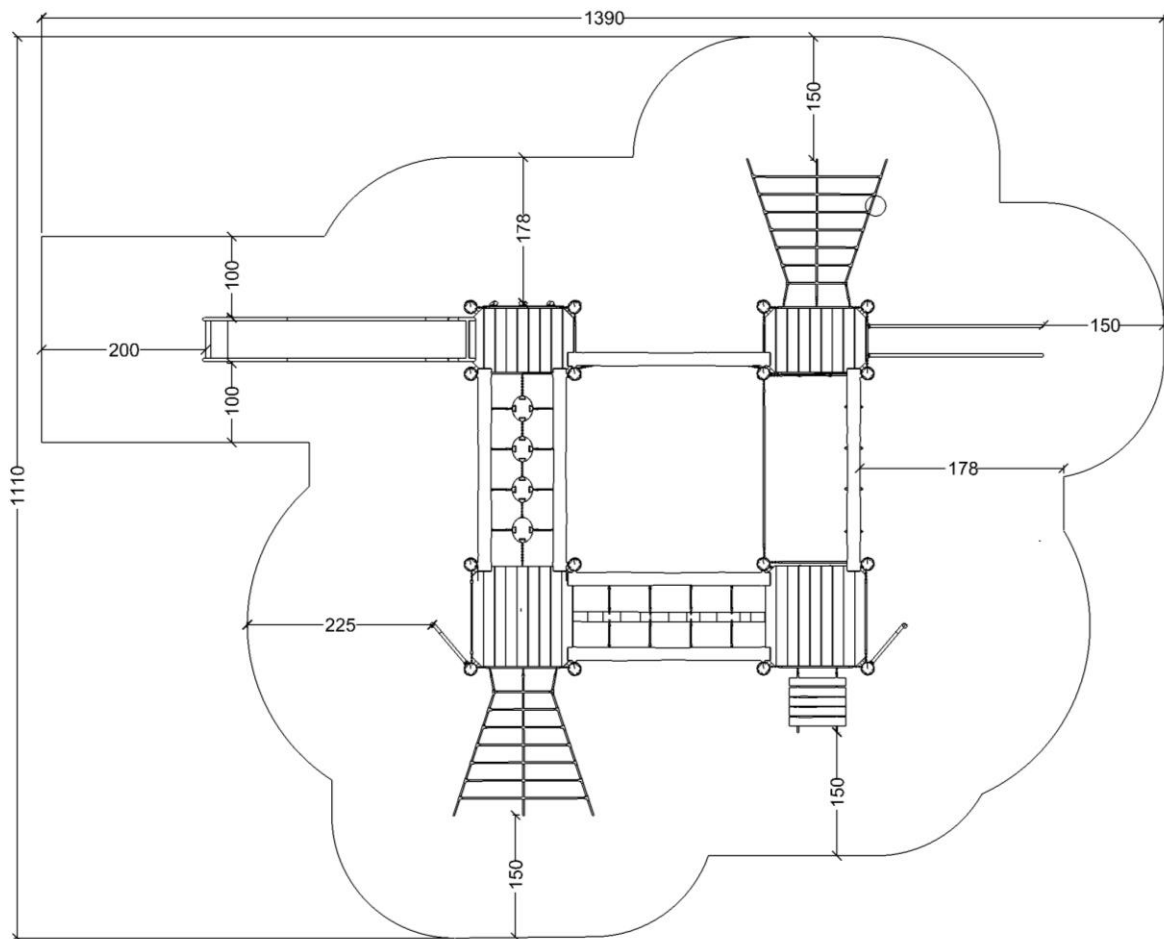

Serie: tårnserie 2018	Vare nr.: 60830	Dato: 30.4.2019	Aldersgruppe: 3+
Kræver faldunderlag: Ja	Sikkerhedsareal: 104 m <sup>2</sup>	Faldhøjde: 265 cm	Monteringstid: 16 timer
Antal montører: 1	Samlet vægt: 750 kg	Største enkelt del: 420 cm	Vægt største enkelt del: 35 kg
Kg beton pr hul: 25 kg	Forboret: nej	Leveres samlet: Nej	Handicap venligt: -