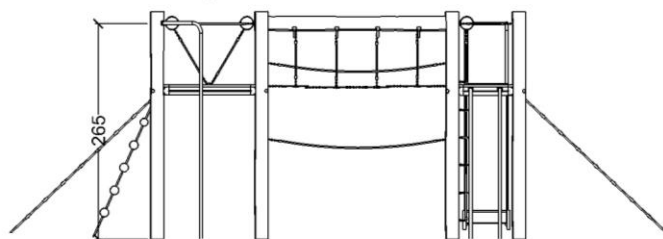

Serie: tårnserie 2018	Vare nr.: 60830	Dato: 30.4.2019	Aldersgruppe: 3+
Kræver faldunderlag: Ja	Sikkerhedsareal: 104 m <sup>2</sup>	Faldhøjde: 265 cm	Monteringstid: 16 timer
Antal montører: 1	Samlet vægt: 750 kg	Største enkelt del: 420 cm	Vægt største enkelt del: 35 kg
Kg beton pr hul: 25 kg	Forboret: nej	Leveres samlet: Nej	Handicap venligt: -