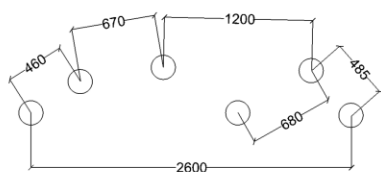

17,5 m²

Serie: 29 serien	Vare nr.: 2951	Dato: 08.10.2018	Aldersgruppe: 1+
Kræver faldunderlag: Nej	Sikkerhedsareal: 17,5 m ²	Faldhøjde: 40 cm	Monteringstid: 2,5 time
Antal montører: 1	Samlet vægt: 84 kg	Største enkeltdel: 100 cm	Vægt største enkeltdel: 11kg
Kg beton pr hul: 25 kg	Forboret: Ja	Leveres samlet: Nej	Handicap venligt: -