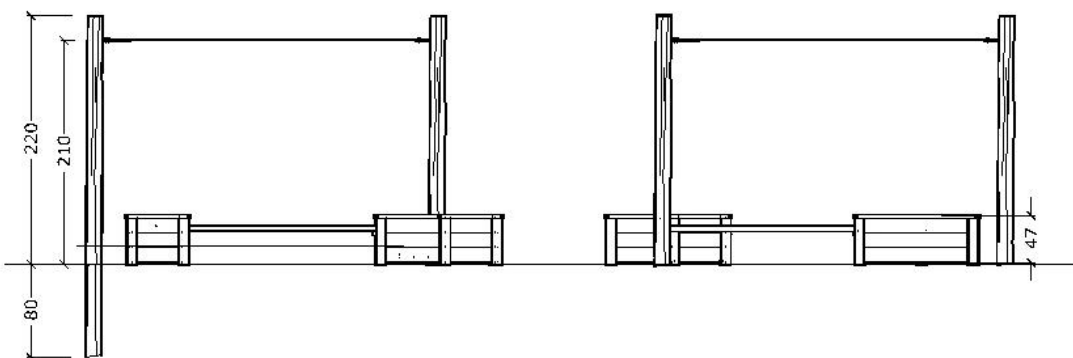

80040

Stort ude opholdsrum, med solsejl, blomsterkasser og bænke

Datablad

Serie: Chill out

Vare nr.:80040

Dato:1.9.2016

Aldersgruppe: 1+

Monteringstid:5 timer

Sikkerhedsareal:50m2

Kræver faldunderlag:græs

Faldhøjde:40

Samlet vægt:590kg

Største enkelt del:300cm

Vægt største enkelt del:30kg