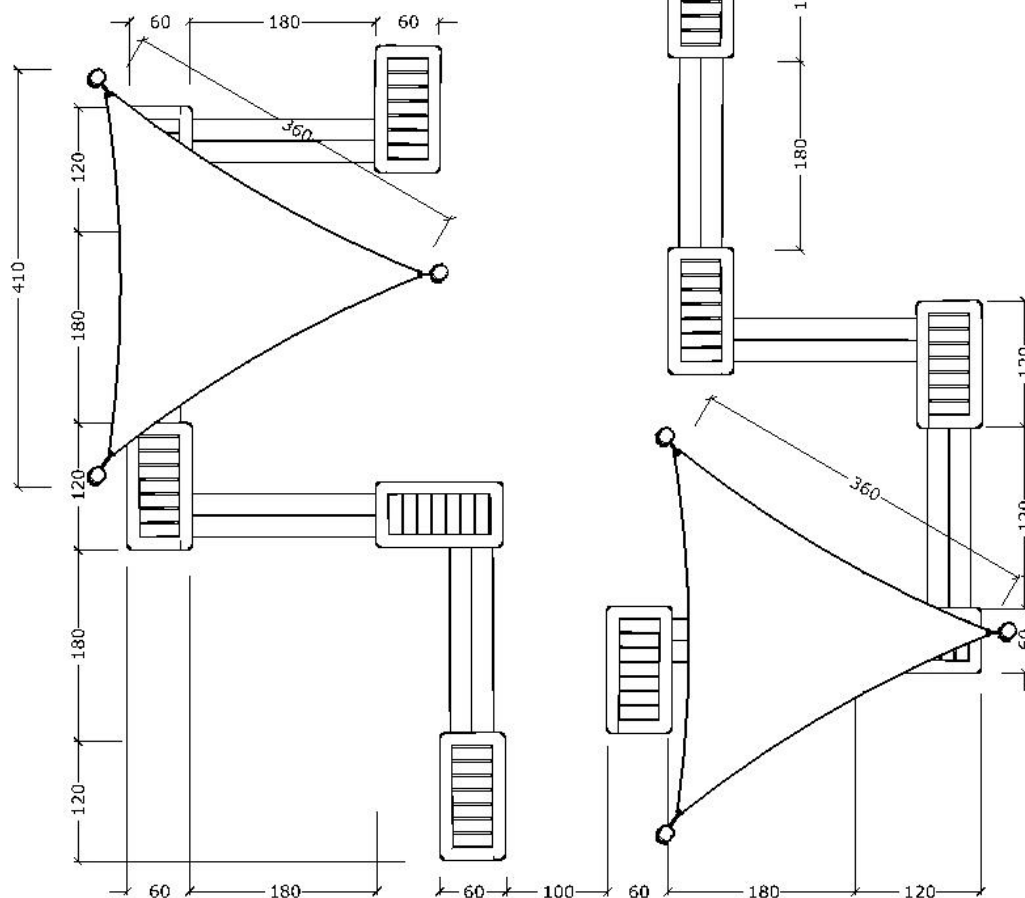

80040

Stort ude opholdsrum, med solsejl, blomsterkasser og bænke

Datablad

Serie: Chill out

Vare nr.:80040

Dato:1.9.2016

Aldersgruppe: 1+

Monteringstid:5 timer

Sikkerhedsareal:50m2

Kræver faldunderlag:græs

Faldhøjde:40

Samlet vægt:590kg

Største enkelt del:300cm

Vægt største enkelt del:30kg