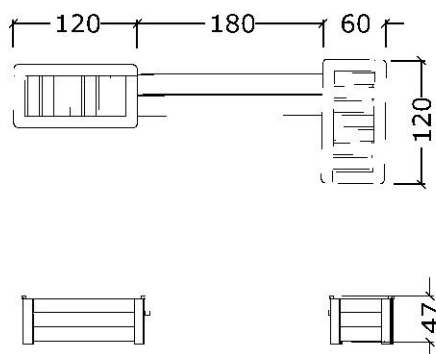

80038

Plantekasser med bæk

Datablad

Serie: Chill out

Vare nr.:80038

Dato:1.9.2016

Aldersgruppe: 1+

Monteringstid:0 timer

Sikkerhedsareal:

Kræver faldunderlag:

Faldhøjde:

Samlet vægt:80kg

Største enkelt-del:60X120X48cm