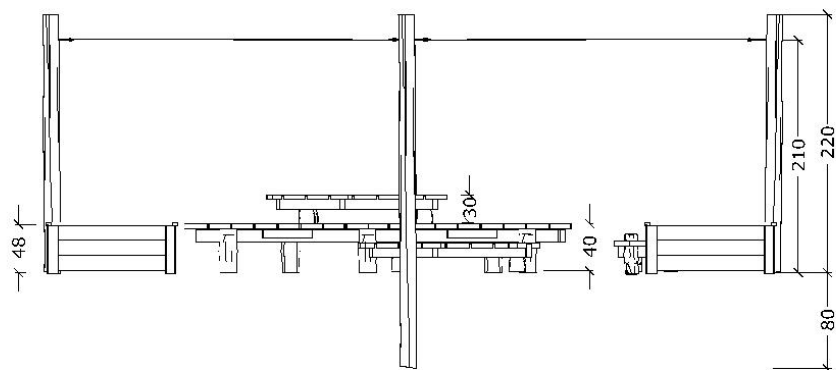

80034

Opholdsrum med organiske bænke, solsejl og plantekasser

Datablad

Serie: Chill out

Vare nr.:80034

Dato:1.9.2016

Aldersgruppe: 1+

Monteringstid:6 timer

Sikkerhedsareal:

Kræver faldunderlag:

Faldhøjde:70

Samlet vægt:490kg

Største enkelt-del:185X185cm