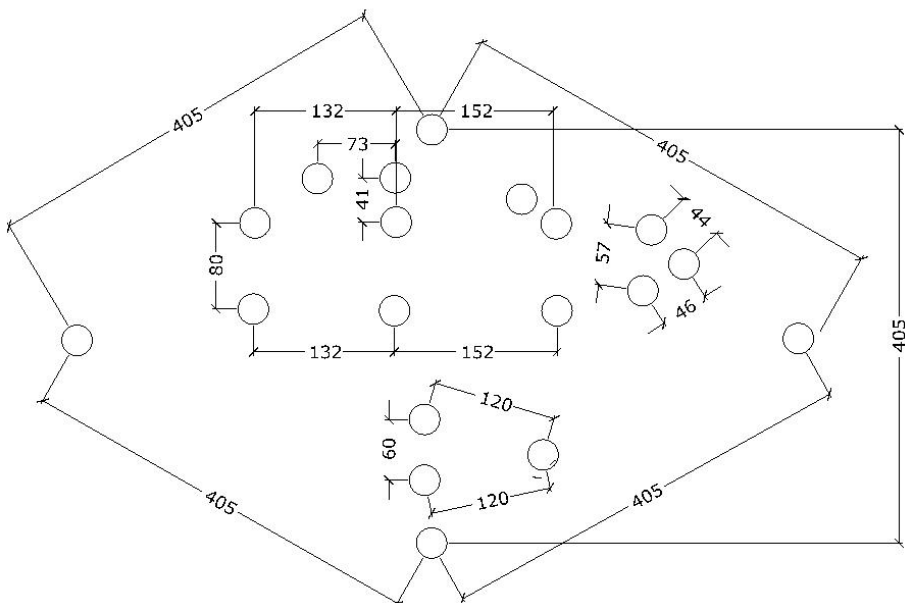

80034

Opholdsrum med organiske bænke, solsejl og plantekasser

Datablad

Serie: Chill out

Vare nr.:80034

Dato:1.9.2016

Aldersgruppe: 1+

Monteringstid:6 timer

Sikkerhedsareal:

Kræver faldunderlag:

Faldhøjde:70

Samlet vægt:490kg

Største enkelt-del:185X185cm