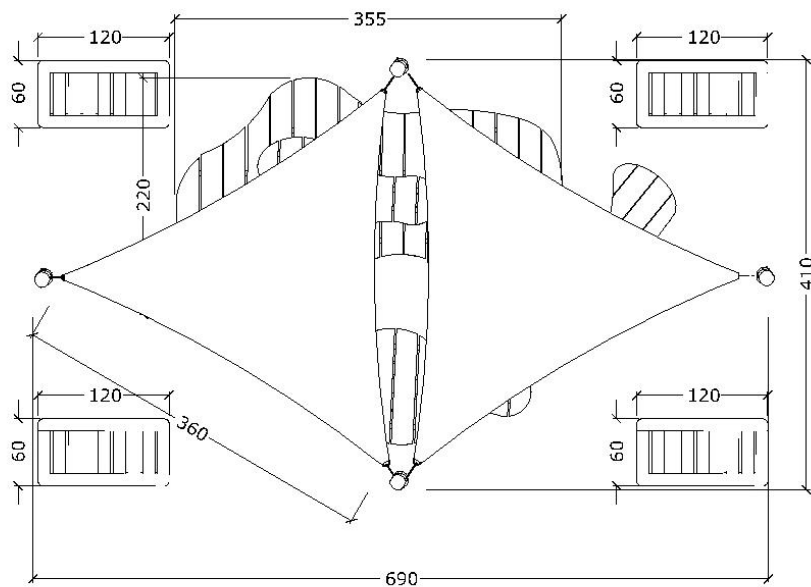

80034

Opholdsrum med organiske bænke, solsejl og plantekasser

Datablad

Serie: Chill out

Vare nr.:80034

Dato:1.9.2016

Aldersgruppe: 1+

Monteringstid:6 timer

Sikkerhedsareal:

Kræver faldunderlag:

Faldhøjde:70

Samlet vægt:490kg

Største enkelt-del:185X185cm