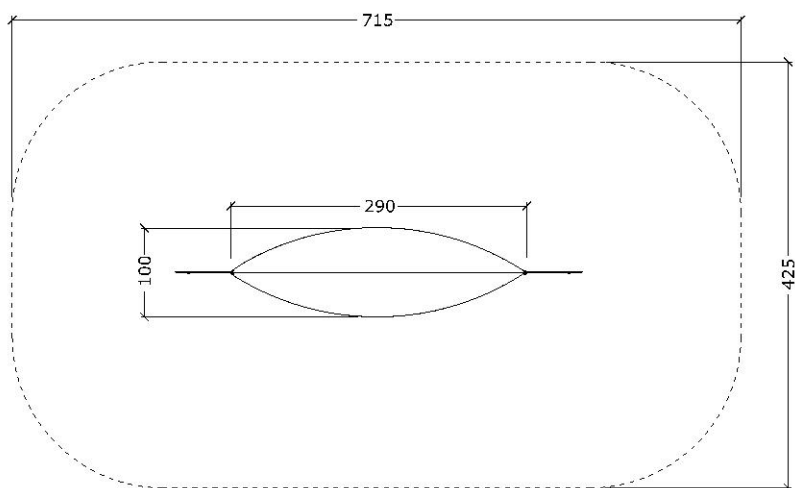

80019

Hængekøje, skibsmodel, sort, incl ophæng

Datablad

Serie: Chill out

Vare nr.:80019

Dato:1.9.2016

Aldersgruppe: 1+

Monteringstid:1 timer

Sikkerhedsareal:

Kræver faldunderlag:

Faldhøjde:

Samlet vægt:10kg

Største enkelt del:50X50cm (sammenpakket)