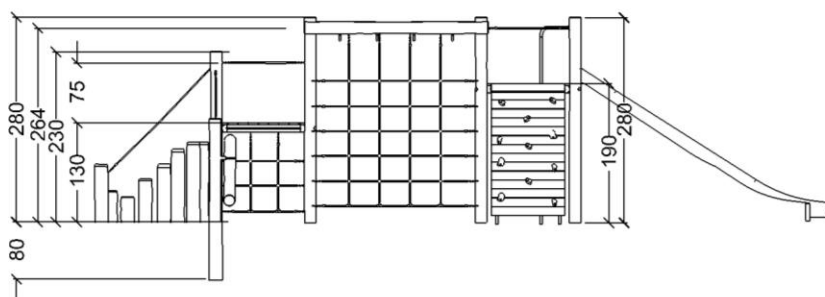

Serie: tårnserie 2018	Vare nr.: 60821	Dato: 9493,2020	Aldersgruppe: 6+
Kræver faldunderlag: Ja	Sikkerhedsareal: 63 m <sup>2</sup>	Faldhøjde: 265 cm	Monteringstid: 10 timer
Antal montører: 2	Samlet vægt: 520 kg	Største enkelt del: 420 cm	Vægt største enkelt del: 35 kg
Kg beton pr hul: 25 kg	Forboret: nej	Leveres samlet: Nej	Handicap venligt: -

Serie: tårnserie 2018

Vare nr.: 60821

Dato: 04.03.2020

Aldersgruppe: 6+

Kræver faldunderlag: Ja

Sikkerhedsareal: 63 m<sup>2</sup>

Faldhøjde: 265 cm

Monteringstid: 7+7 timer

Antal montører: 2

Samlet vægt: 520 kg

Største enkelt del: 420 cm

Vægt største enkelt del: 35 kg

Kg beton pr hul: 25 kg

Forboret: nej

Leveres samlet: Nej

Handicap venligt: -