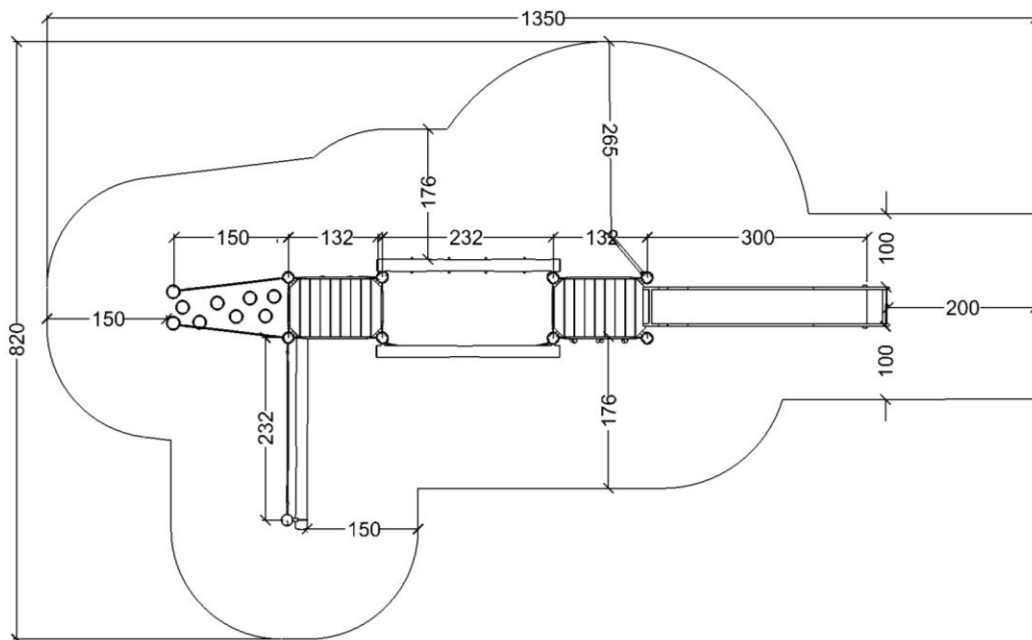

Serie: tårnserie 2018	Vare nr.: 60821	Dato: 9493,2020	Aldersgruppe: 6+
Kræver faldunderlag: Ja	Sikkerhedsareal: 63 m <sup>2</sup>	Faldhøjde: 265 cm	Monteringstid: 10 timer
Antal montører: 2	Samlet vægt: 520 kg	Største enkelt del: 420 cm	Vægt største enkelt del: 35 kg
Kg beton pr hul: 25 kg	Forboret: nej	Leveres samlet: Nej	Handicap venligt: -

Serie: tårnserie 2018

Vare nr.: 60821

Dato: 04.03.2020

Aldersgruppe: 6+

Kræver faldunderlag: Ja

Sikkerhedsareal: 63 m<sup>2</sup>

Faldhøjde: 265 cm

Monteringstid: 7+7 timer

Antal montører: 2

Samlet vægt: 520 kg

Største enkelt del: 420 cm

Vægt største enkelt del: 35 kg

Kg beton pr hul: 25 kg

Forboret: nej

Leveres samlet: Nej

Handicap venligt: -