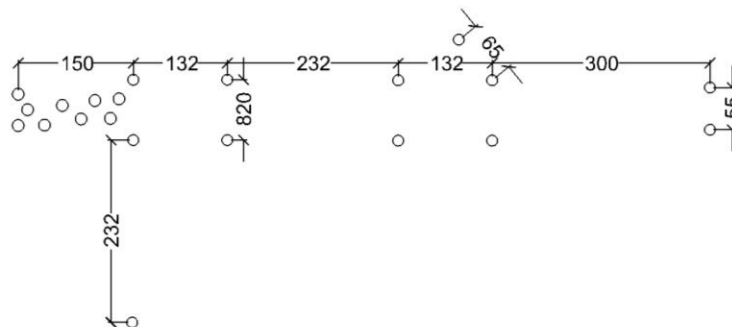

Serie: tårnserie 2018	Vare nr.: 60821	Dato: 9493,2020	Aldersgruppe: 6+
Kræver faldunderlag: Ja	Sikkerhedsareal: 63 m <sup>2</sup>	Faldhøjde: 265 cm	Monteringstid: 10 timer
Antal montører: 2	Samlet vægt: 520 kg	Største enkelt del: 420 cm	Vægt største enkelt del: 35 kg
Kg beton pr hul: 25 kg	Forboret: nej	Leveres samlet: Nej	Handicap venligt: -

Serie: tårnserie 2018

Vare nr.: 60821

Dato: 04.03.2020

Aldersgruppe: 6+

Kræver faldunderlag: Ja

Sikkerhedsareal: 63 m<sup>2</sup>

Faldhøjde: 265 cm

Monteringstid: 7+7 timer

Antal montører: 2

Samlet vægt: 520 kg

Største enkelt del: 420 cm

Vægt største enkelt del: 35 kg

Kg beton pr hul: 25 kg

Forboret: nej

Leveres samlet: Nej

Handicap venligt: -