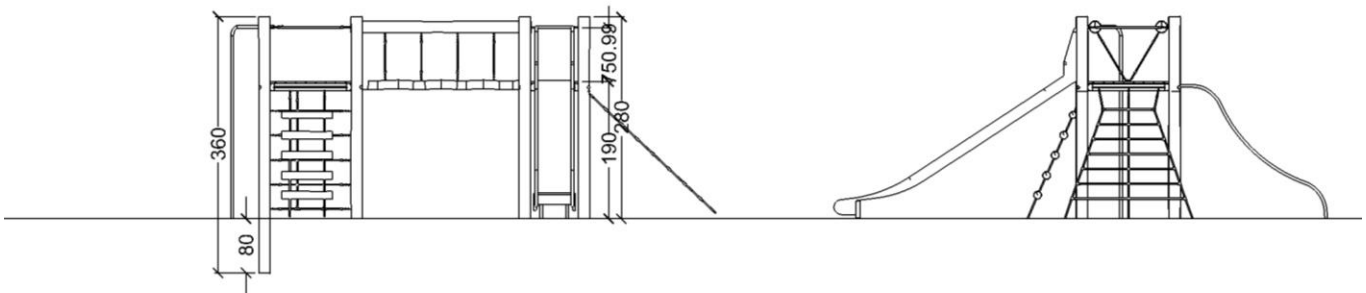

60820

Robinia aktivitets tårn

Datablad

Serie: tårnserie 2018	Vare nr.: 60820	Dato: 29.4.2019	Aldersgruppe: 3+
Kræver faldunderlag: Ja	Sikkerhedsareal: 67 m ²	Faldhøjde: 265 cm	Monteringstid: 10 timer
Antal montører: 1	Samlet vægt: 330 kg	Største enkelt del: 420 cm	Vægt største enkelt del: 35 kg
Kg beton pr hul: 25 kg	Forboret: nej	Leveres samlet: Nej	Handicap venligt: -

Serie: tårnserie 2018	Vare nr.: 60820	Dato: 29.4.2019	Aldersgruppe: 3+
Kræver faldunderlag: Ja	Sikkerhedsareal: 67 m ²	Faldhøjde: 265 cm	Monteringstid: 10 timer
Antal montører: 1	Samlet vægt: 330 kg	Største enkelt del: 420 cm	Vægt største enkelt del: 35 kg
Kg beton pr hul: 25 kg	Forboret: nej	Leveres samlet: Nej	Handicap venligt: -