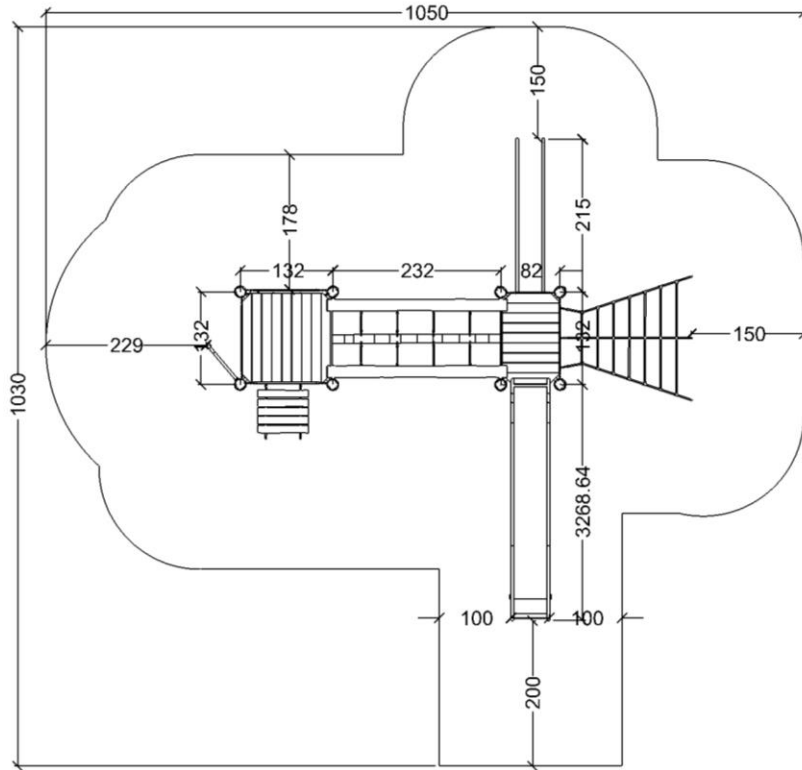

60820

Robinia aktivitets tårn

Datablad

Serie: tårnserie 2018	Vare nr.: 60820	Dato: 29.4.2019	Aldersgruppe: 3+
Kræver faldunderlag: Ja	Sikkerhedsareal: 67 m ²	Faldhøjde: 265 cm	Monteringstid: 10 timer
Antal montører: 1	Samlet vægt: 330 kg	Største enkelt del: 420 cm	Vægt største enkelt del: 35 kg
Kg beton pr hul: 25 kg	Forboret: nej	Leveres samlet: Nej	Handicap venligt: -

Serie: tårnserie 2018	Vare nr.: 60820	Dato: 29.4.2019	Aldersgruppe: 3+
Kræver faldunderlag: Ja	Sikkerhedsareal: 67 m ²	Faldhøjde: 265 cm	Monteringstid: 10 timer
Antal montører: 1	Samlet vægt: 330 kg	Største enkelt del: 420 cm	Vægt største enkelt del: 35 kg
Kg beton pr hul: 25 kg	Forboret: nej	Leveres samlet: Nej	Handicap venligt: -