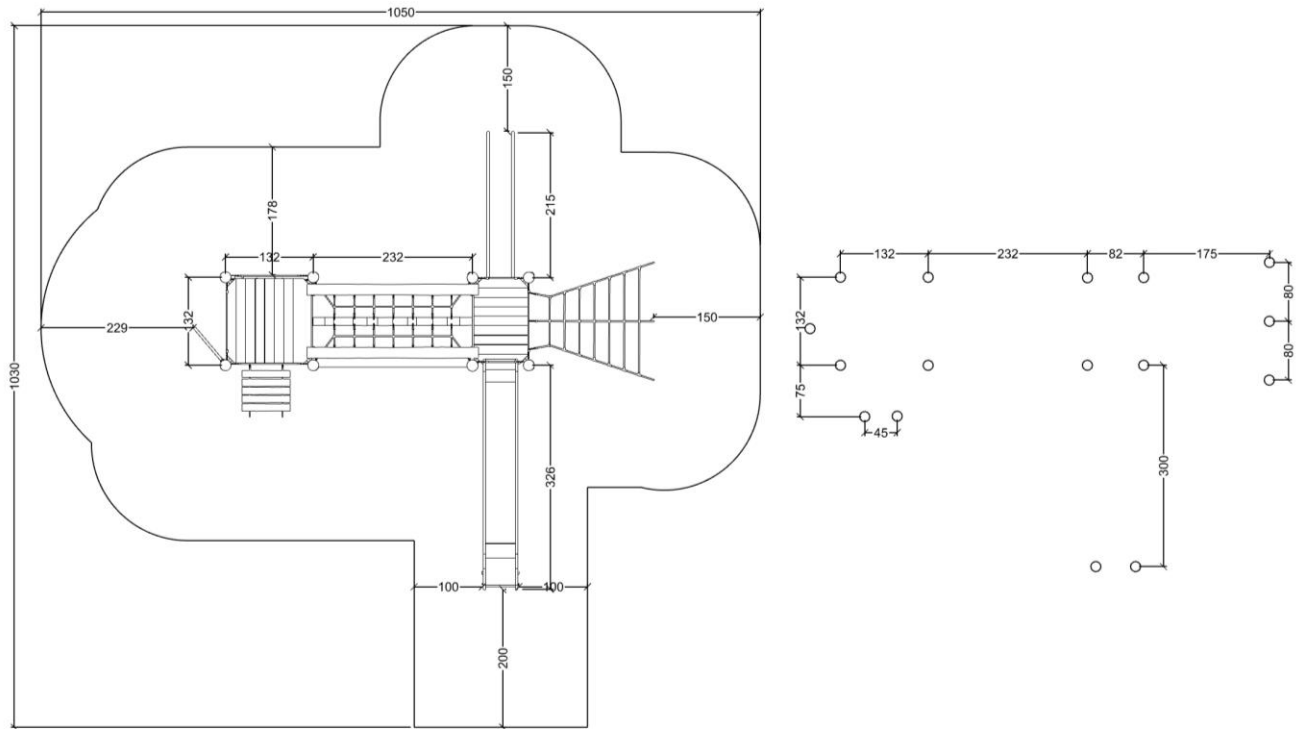

Serie: tårnserie 2018	Vare nr.: 60820	Dato: 7.12.2021	Aldersgruppe: 6+
Kræver faldunderlag: Ja	Sikkerhedsareal: 67 m ²	Faldhøjde: 265 cm	Monteringstid: 10 timer
Antal montører: 2	Samlet vægt: 330 kg	Største enkelt del: 420 cm	Vægt største enkelt del: 35 kg
Kg beton pr hul: 25 kg	Forboret: nej	Leveres samlet: Nej	Handicap venligt: -