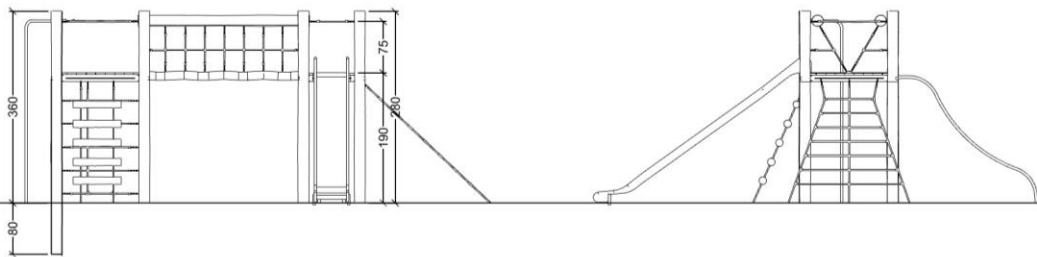

Serie: tårnserie 2018	Vare nr.: 60820	Dato: 7.12.2021	Aldersgruppe: 6+
Kræver faldunderlag: Ja	Sikkerhedsareal: 67 m ²	Faldhøjde: 265 cm	Monteringstid: 10 timer
Antal montører: 2	Samlet vægt: 330 kg	Største enkelt del: 420 cm	Vægt største enkelt del: 35 kg
Kg beton pr hul: 25 kg	Forboret: nej	Leveres samlet: Nej	Handicap venligt: -