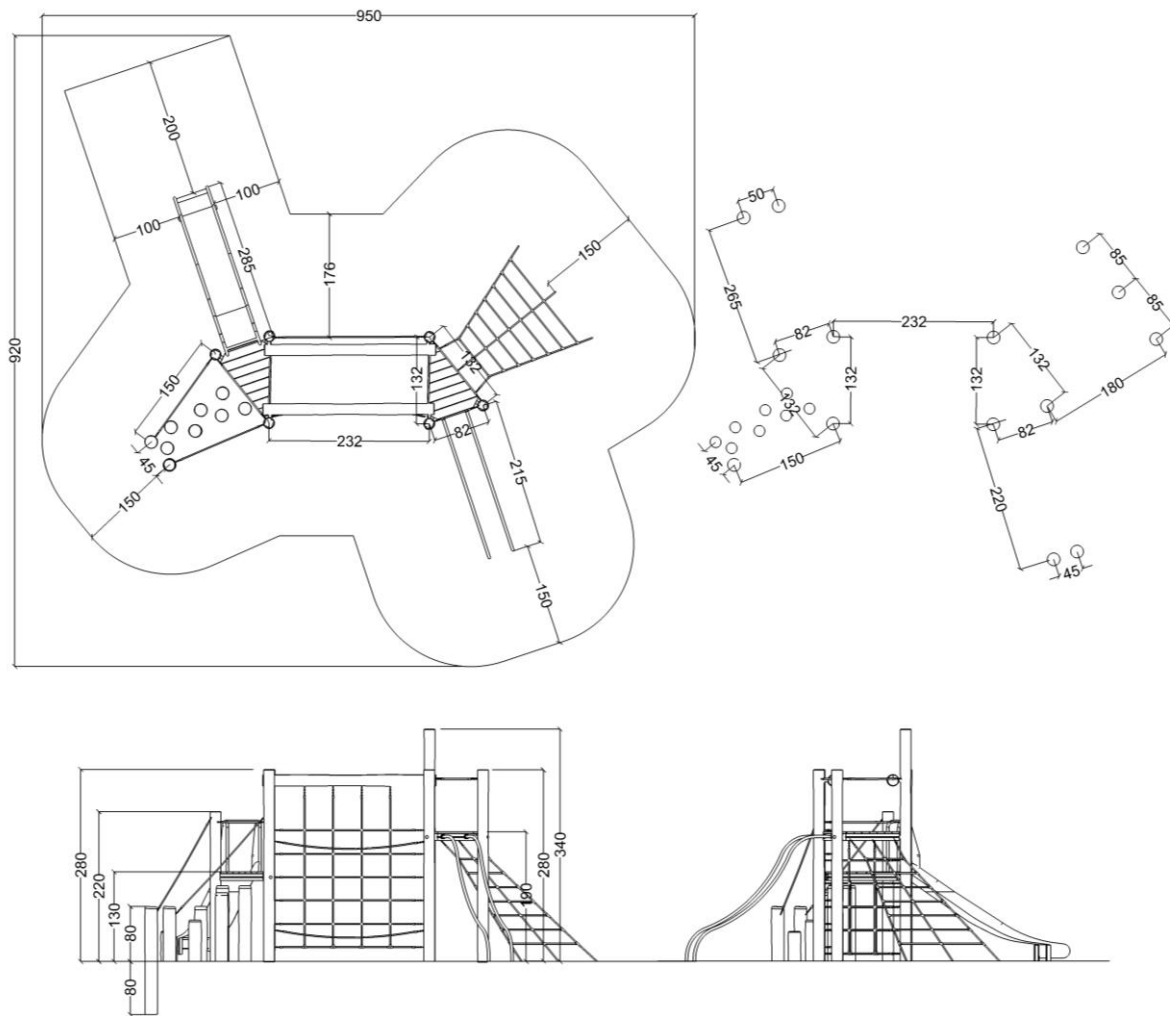

Serie: tårnserie 2018	Vare nr.: 60810	Dato: 12.02.2019	Aldersgruppe: 3+
Kræver faldunderlag: Ja	Sikkerhedsareal: 56 m ²	Faldhøjde: 190 cm	Monteringstid: 11 timer
Antal montører: 1	Samlet vægt: 330 kg	Største enkelt del: 420 cm	Vægt største enkelt del: 35 kg
Kg beton pr hul: 25 kg	Forboret: nej	Leveres samlet: Nej	Handicap venligt: -