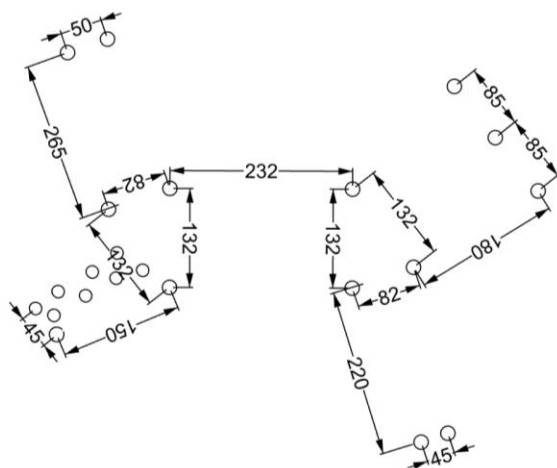

Serie: tårnserie 2018	Vare nr.: 60810	Dato: 17.11.2021	Aldersgruppe: 6+
Kræver faldunderlag: Ja	Sikkerhedsareal: 56 m <sup>2</sup>	Faldhøjde: 190 cm	Monteringstid: 11 timer
Antal montører: 2	Samlet vægt: 330 kg	Største enkelt del: 420 cm	Vægt største enkelt del: 35 kg
Kg beton pr hul: 25 kg	Forboret: nej	Leveres samlet: Nej	Handicap venligt: -

Serie: tårnserie 2018	Vare nr.: 60810	Dato: 17.11.2021	Aldersgruppe: 6+
Kræver faldunderlag: Ja	Sikkerhedsareal: 56 m <sup>2</sup>	Faldhøjde: 190 cm	Monteringstid: 11 timer
Antal montører: 2	Samlet vægt: 330 kg	Største enkelt-del: 420 cm	Vægt største enkelt-del: 35 kg
Kg beton pr hul: 25 kg	Forboret: nej	Leveres samlet: Nej	Handicap venligt: -