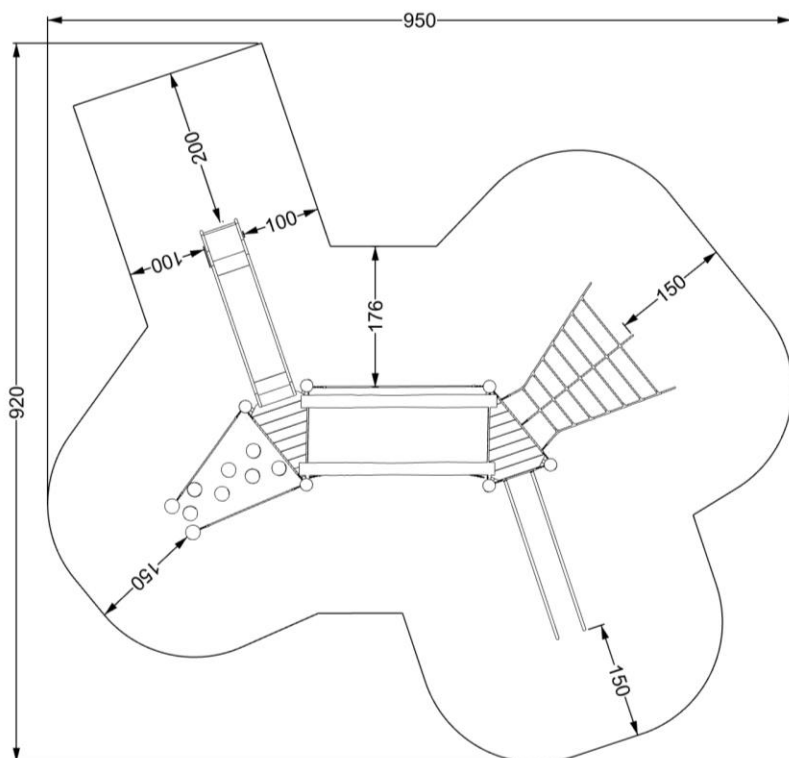

Serie: tårnserie 2018	Vare nr.: 60810	Dato: 17.11.2021	Aldersgruppe: 6+
Kræver faldunderlag: Ja	Sikkerhedsareal: 56 m <sup>2</sup>	Faldhøjde: 190 cm	Monteringstid: 11 timer
Antal montører: 2	Samlet vægt: 330 kg	Største enkelt del: 420 cm	Vægt største enkelt del: 35 kg
Kg beton pr hul: 25 kg	Forboret: nej	Leveres samlet: Nej	Handicap venligt: -

Serie: tårnserie 2018	Vare nr.: 60810	Dato: 17.11.2021	Aldersgruppe: 6+
Kræver faldunderlag: Ja	Sikkerhedsareal: 56 m <sup>2</sup>	Faldhøjde: 190 cm	Monteringstid: 11 timer
Antal montører: 2	Samlet vægt: 330 kg	Største enkelt-del: 420 cm	Vægt største enkelt-del: 35 kg
Kg beton pr hul: 25 kg	Forboret: nej	Leveres samlet: Nej	Handicap venligt: -