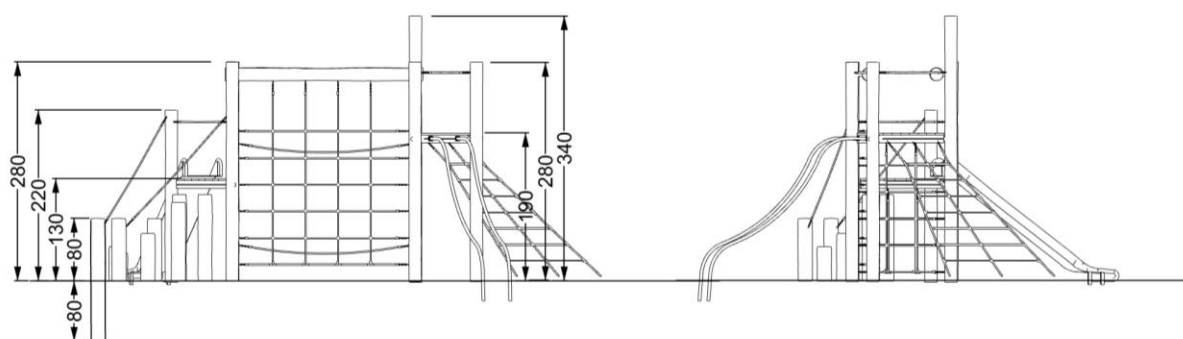

Serie: tårnserie 2018	Vare nr.: 60810	Dato: 17.11.2021	Aldersgruppe: 6+
Kræver faldunderlag: Ja	Sikkerhedsareal: 56 m <sup>2</sup>	Faldhøjde: 190 cm	Monteringstid: 11 timer
Antal montører: 2	Samlet vægt: 330 kg	Største enkelt del: 420 cm	Vægt største enkelt del: 35 kg
Kg beton pr hul: 25 kg	Forboret: nej	Leveres samlet: Nej	Handicap venligt: -

Serie: tårnserie 2018	Vare nr.: 60810	Dato: 17.11.2021	Aldersgruppe: 6+
Kræver faldunderlag: Ja	Sikkerhedsareal: 56 m <sup>2</sup>	Faldhøjde: 190 cm	Monteringstid: 11 timer
Antal montører: 2	Samlet vægt: 330 kg	Største enkelt-del: 420 cm	Vægt største enkelt-del: 35 kg
Kg beton pr hul: 25 kg	Forboret: nej	Leveres samlet: Nej	Handicap venligt: -