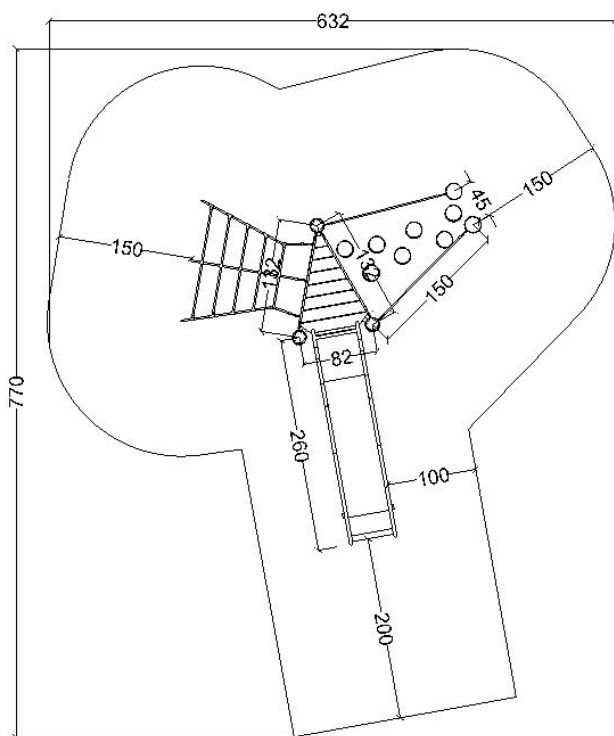

Serie: tårnserie 2018	Vare nr.: 60806	Dato: 12.02.2019	Aldersgruppe: 5+
Kræver faldunderlag: Ja	Sikkerhedsareal: 32 m ²	Faldhøjde: 130 cm	Monteringstid: 8.5 timer
Antal montører: 2	Samlet vægt: 310 kg	Største enkelt del: 360 cm	Vægt største enkelt del: 30 kg
Kg beton pr hul: 25 kg	Forboret: nej	Leveres samlet: Nej	Handicap venligt: -

Serie: tårnserie 2018

Vare nr.: 60806

Dato: 12.02.2019

Aldersgruppe: 5+

Kræver faldunderlag: Ja

Sikkerhedsareal: 32 m²

Faldhøjde: 130 cm

Monteringstid: 8.5 timer

Antal montører: 2

Samlet vægt: 310 kg

Største enkelt del: 360 cm

Vægt største enkelt del: 30 kg

Kg beton pr hul: 25 kg

Forboret: nej

Leveres samlet: Nej

Handicap venligt: -