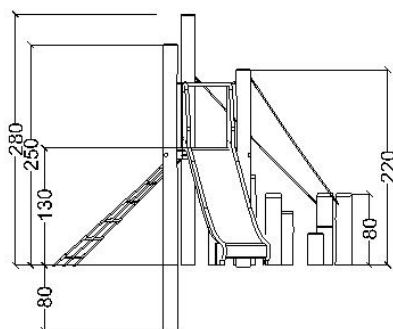

Serie: tårnserie 2018	Vare nr.: 60806	Dato: 12.02.2019	Aldersgruppe: 5+
Kræver faldunderlag: Ja	Sikkerhedsareal: 32 m ²	Faldhøjde: 130 cm	Monteringstid: 8.5 timer
Antal montører: 2	Samlet vægt: 310 kg	Største enkelt del: 360 cm	Vægt største enkelt del: 30 kg
Kg beton pr hul: 25 kg	Forboret: nej	Leveres samlet: Nej	Handicap venligt: -

Serie: tårnserie 2018

Vare nr.: 60806

Dato: 12.02.2019

Aldersgruppe: 5+

Kræver faldunderlag: Ja

Sikkerhedsareal: 32 m²

Faldhøjde: 130 cm

Monteringstid: 8.5 timer

Antal montører: 2

Samlet vægt: 310 kg

Største enkelt del: 360 cm

Vægt største enkelt del: 30 kg

Kg beton pr hul: 25 kg

Forboret: nej

Leveres samlet: Nej

Handicap venligt: -