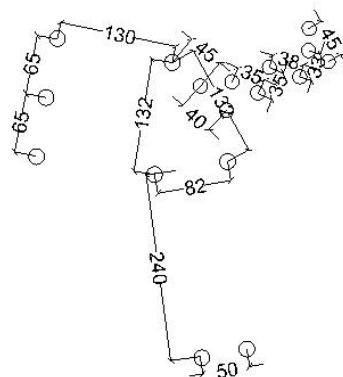

Serie: tårnserie 2018	Vare nr.: 60806	Dato: 12.02.2019	Aldersgruppe: 5+
Kræver faldunderlag: Ja	Sikkerhedsareal: 32 m ²	Faldhøjde: 130 cm	Monteringstid: 8.5 timer
Antal montører: 2	Samlet vægt: 310 kg	Største enkelt del: 360 cm	Vægt største enkelt del: 30 kg
Kg beton pr hul: 25 kg	Forboret: nej	Leveres samlet: Nej	Handicap venligt: -

Serie: tårnserie 2018

Vare nr.: 60806

Dato: 12.02.2019

Aldersgruppe: 5+

Kræver faldunderlag: Ja

Sikkerhedsareal: 32 m²

Faldhøjde: 130 cm

Monteringstid: 8.5 timer

Antal montører: 2

Samlet vægt: 310 kg

Største enkelt del: 360 cm

Vægt største enkelt del: 30 kg

Kg beton pr hul: 25 kg

Forboret: nej

Leveres samlet: Nej

Handicap venligt: -