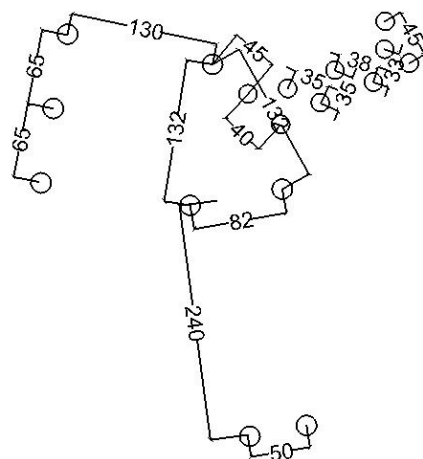

Serie: tårnserie 2018	Vare nr.: 60806	Dato: 12.02.2019	Aldersgruppe: 3+
Kræver faldunderlag: Ja	Sikkerhedsareal: 32 m <sup>2</sup>	Faldhøjde: 130 cm	Monteringstid: 8.5 timer
Antal montører: 1	Samlet vægt: 310 kg	Største enkelt del: 360 cm	Vægt største enkelt del: 30 kg
Kg beton pr hul: 25 kg	Forboret: nej	Leveres samlet: Nej	Handicap venligt: -

Serie: tårnserie 2018

Vare nr.: 60806

Dato: 12.02.2019

Aldersgruppe: 3+

Kræver faldunderlag: Ja

Sikkerhedsareal: 32 m<sup>2</sup>

Faldhøjde: 130 cm

Monteringstid: 8.5 timer

Antal montører: 1

Samlet vægt: 310 kg

Største enkelt del: 360 cm

Vægt største enkelt del: 30 kg

Kg beton pr hul: 25 kg

Forboret: nej

Leveres samlet: Nej

Handicap venligt: -