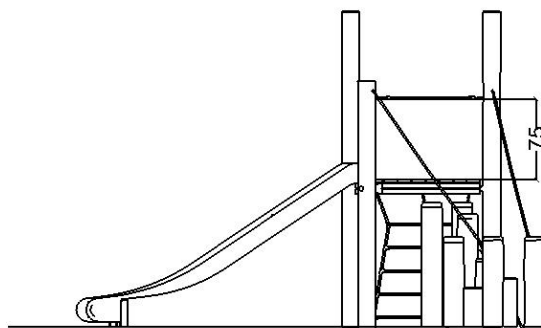

Serie: tårnserie 2018	Vare nr.: 60806	Dato: 12.02.2019	Aldersgruppe: 3+
Kræver faldunderlag: Ja	Sikkerhedsareal: 32 m <sup>2</sup>	Faldhøjde: 130 cm	Monteringstid: 8.5 timer
Antal montører: 1	Samlet vægt: 310 kg	Største enkelt del: 360 cm	Vægt største enkelt del: 30 kg
Kg beton pr hul: 25 kg	Forboret: nej	Leveres samlet: Nej	Handicap venligt: -

Serie: tårnserie 2018

Vare nr.: 60806

Dato: 12.02.2019

Aldersgruppe: 3+

Kræver faldunderlag: Ja

Sikkerhedsareal: 32 m<sup>2</sup>

Faldhøjde: 130 cm

Monteringstid: 8.5 timer

Antal montører: 1

Samlet vægt: 310 kg

Største enkelt del: 360 cm

Vægt største enkelt del: 30 kg

Kg beton pr hul: 25 kg

Forboret: nej

Leveres samlet: Nej

Handicap venligt: -