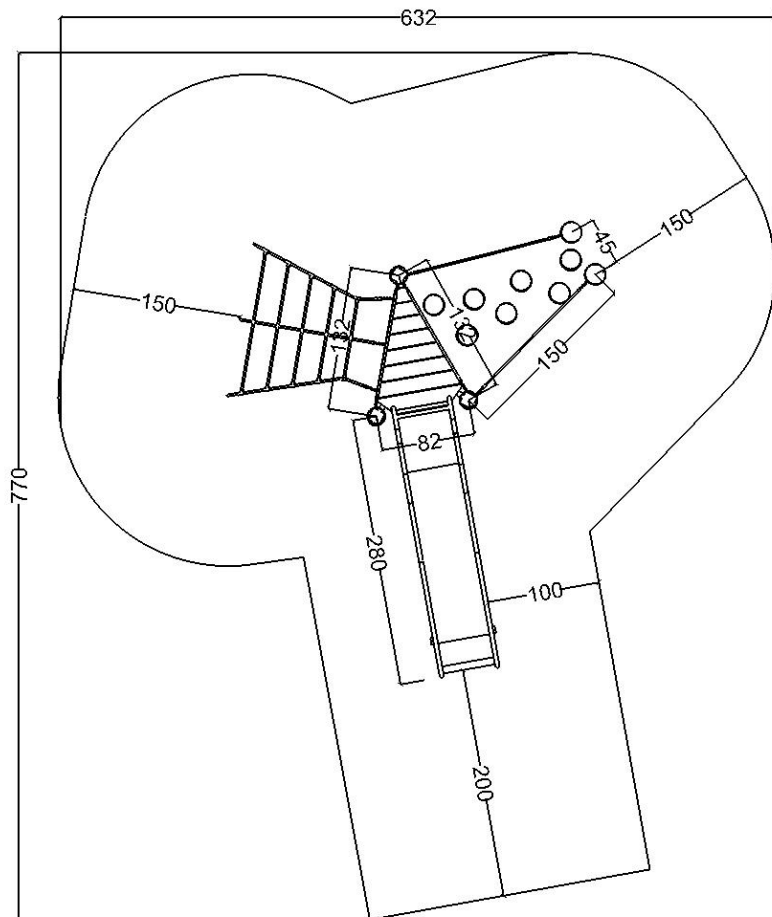

Serie: tårnserie 2018	Vare nr.: 60806	Dato: 12.02.2019	Aldersgruppe: 3+
Kræver faldunderlag: Ja	Sikkerhedsareal: 32 m <sup>2</sup>	Faldhøjde: 130 cm	Monteringstid: 8.5 timer
Antal montører: 1	Samlet vægt: 310 kg	Største enkelt del: 360 cm	Vægt største enkelt del: 30 kg
Kg beton pr hul: 25 kg	Forboret: nej	Leveres samlet: Nej	Handicap venligt: -

Serie: tårnserie 2018

Vare nr.: 60806

Dato: 12.02.2019

Aldersgruppe: 3+

Kræver faldunderlag: Ja

Sikkerhedsareal: 32 m<sup>2</sup>

Faldhøjde: 130 cm

Monteringstid: 8.5 timer

Antal montører: 1

Samlet vægt: 310 kg

Største enkelt del: 360 cm

Vægt største enkelt del: 30 kg

Kg beton pr hul: 25 kg

Forboret: nej

Leveres samlet: Nej

Handicap venligt: -