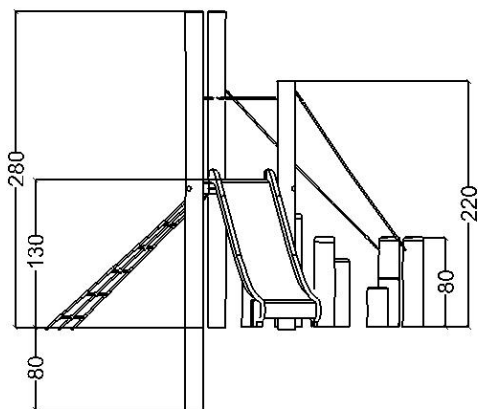

Serie: tårnserie 2018	Vare nr.: 60806	Dato: 12.02.2019	Aldersgruppe: 3+
Kræver faldunderlag: Ja	Sikkerhedsareal: 32 m <sup>2</sup>	Faldhøjde: 130 cm	Monteringstid: 8.5 timer
Antal montører: 1	Samlet vægt: 310 kg	Største enkelt del: 360 cm	Vægt største enkelt del: 30 kg
Kg beton pr hul: 25 kg	Forboret: nej	Leveres samlet: Nej	Handicap venligt: -

Serie: tårnserie 2018

Vare nr.: 60806

Dato: 12.02.2019

Aldersgruppe: 3+

Kræver faldunderlag: Ja

Sikkerhedsareal: 32 m<sup>2</sup>

Faldhøjde: 130 cm

Monteringstid: 8.5 timer

Antal montører: 1

Samlet vægt: 310 kg

Største enkelt del: 360 cm

Vægt største enkelt del: 30 kg

Kg beton pr hul: 25 kg

Forboret: nej

Leveres samlet: Nej

Handicap venligt: -