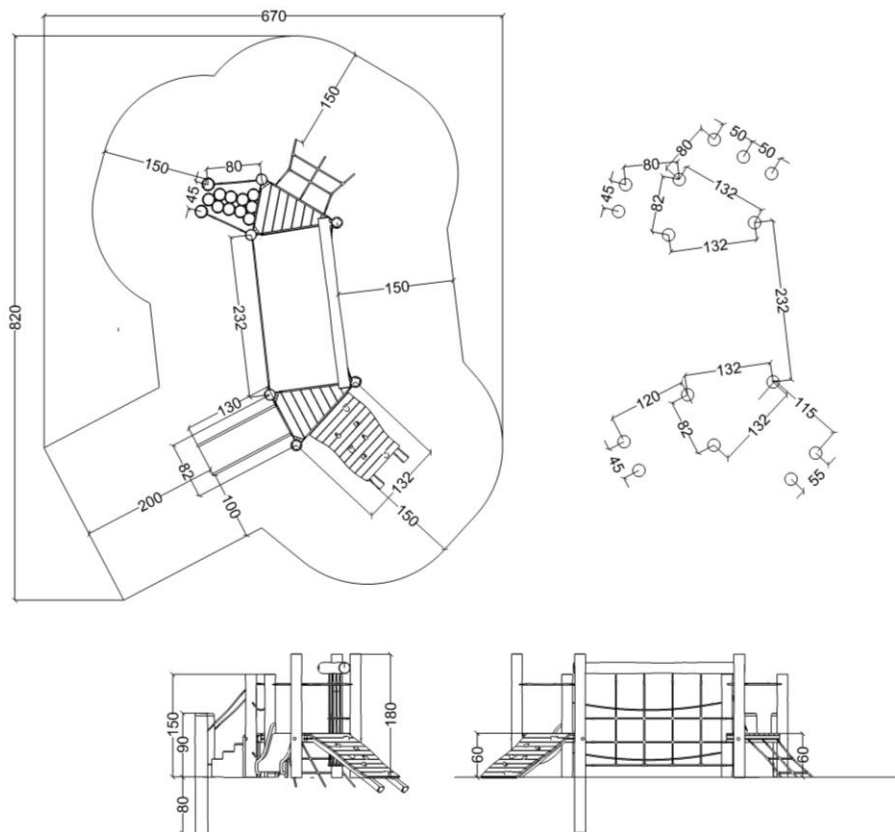

Serie: tårnserie 2018

Vare nr.: 60804

Dato: 12.02.2019

Aldersgruppe: 1+

Kræver faldunderlag: Nej

Sikkerhedsareal: 38 m²

Faldhøjde: 80 cm

Monteringstid: 10.5 timer

Antal montører: 1

Samlet vægt: 320 kg

Største enkelt del: 260 cm

Vægt største enkelt del: 22 kg

Kg beton pr hul: 25 kg

Forboret: nej

Leveres samlet: Nej

Handicap venligt: -

Serie: tårnserie 2018	Vare nr.: 60804	Dato: 12.02.2019	Aldersgruppe: 1+
Kræver faldunderlag: Nej	Sikkerhedsareal: 38 m ²	Faldhøjde: 80 cm	Monteringstid: 10.5 timer
Antal montører: 1	Samlet vægt: 320 kg	Største enkelt del: 260 cm	Vægt største enkelt del: 22 kg
Kg beton pr hul: 25 kg	Forboret: nej	Leveres samlet: Nej	Handicap venligt: -