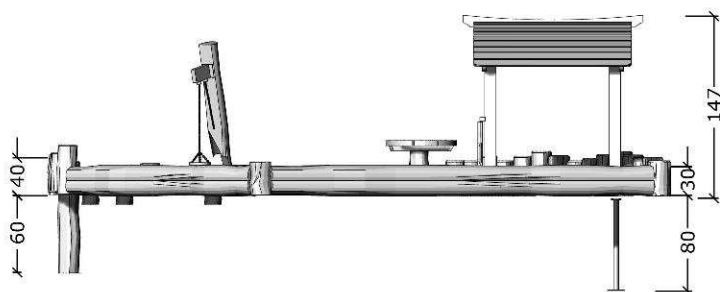

5329

Robinia sandkasse, med legehus, sandbord og gulv

Datablad

Serie: Sand

Vare nr.:5329

Dato:1.7.2016

Aldersgruppe: 1+

Monteringstid:7 timer

Sikkerhedsareal:

Kræver faldunderlag:Nej

Faldhøjde:35 cm

Samlet vægt:620g

Største enkeltdel:300 cm

Vægt, største enkeltdel:25 kg