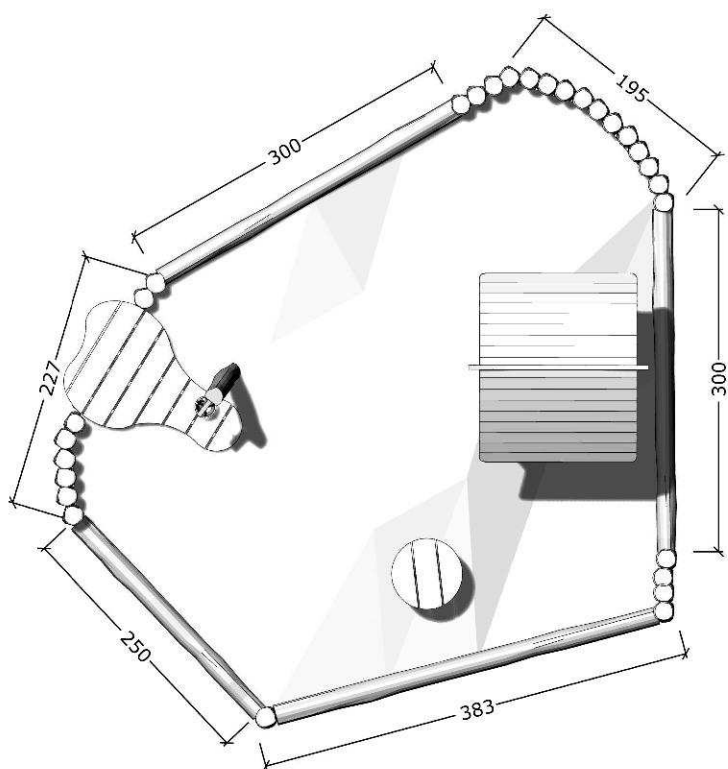

5329

Robinia sandkasse, med legehus, sandbord og gulv

Datablad

Serie: Sand

Vare nr.:5329

Dato:1.7.2016

Aldersgruppe: 1+

Monteringstid:7 timer

Sikkerhedsareal:

Kræver faldunderlag:Nej

Faldhøjde:35 cm

Samlet vægt:620g

Største enkeltdel:300 cm

Vægt, største enkeltdel:25 kg