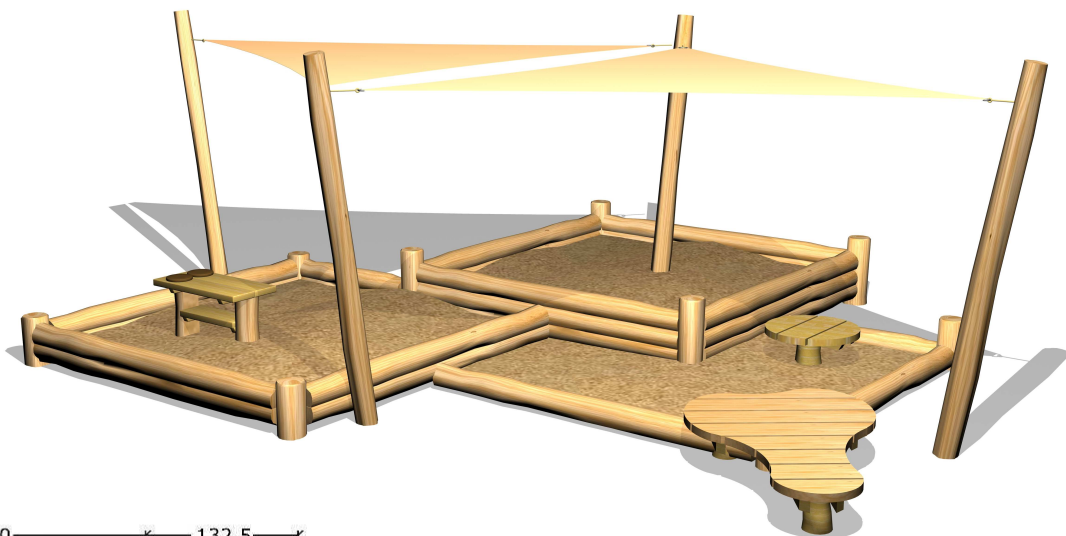

5326

Robinia sandkasse, med solsejl, sandbord/gulv og "køkken"

Datablad

Serie: Sand

Vare nr.:5326

Dato:1.7.2016

Aldersgruppe: 1+

Monteringstid:7 timer

Sikkerhedsareal:

Kræver faldunderlag:Nej

Faldhøjde:45 cm

Samlet vægt:620g

Største enkeltdel:300 cm

Vægt, største enkeltdel:25 kg