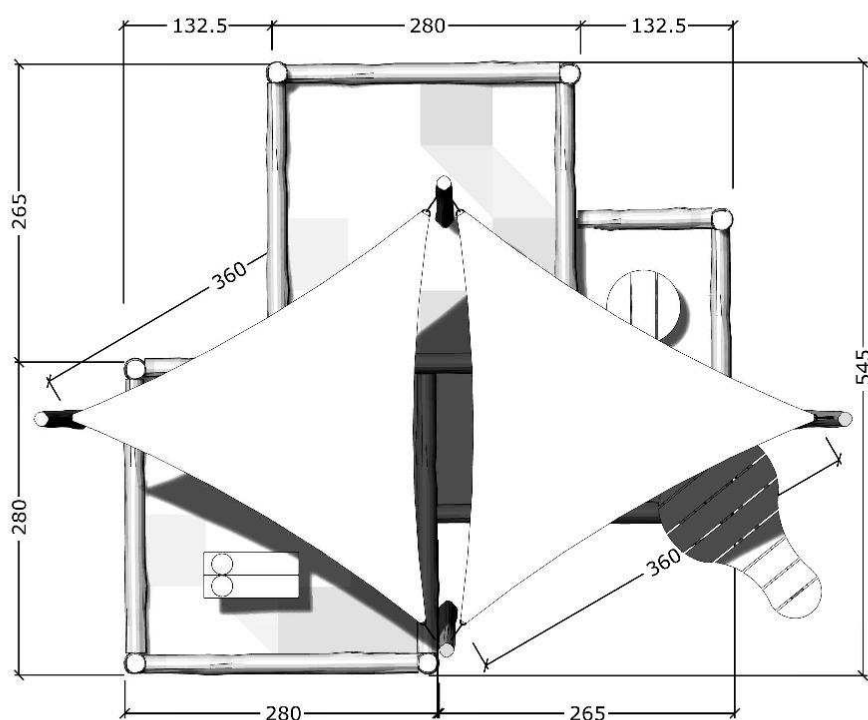

5326

Robinia sandkasse, med solsejl, sandbord/gulv og "køkken"

Datablad

Serie: Sand

Vare nr.:5326

Dato:1.7.2016

Aldersgruppe: 1+

Monteringstid:7 timer

Sikkerhedsareal:

Kræver faldunderlag:Nej

Faldhøjde:45 cm

Samlet vægt:620g

Største enkeltdel:300 cm

Vægt, største enkeltdel:25 kg