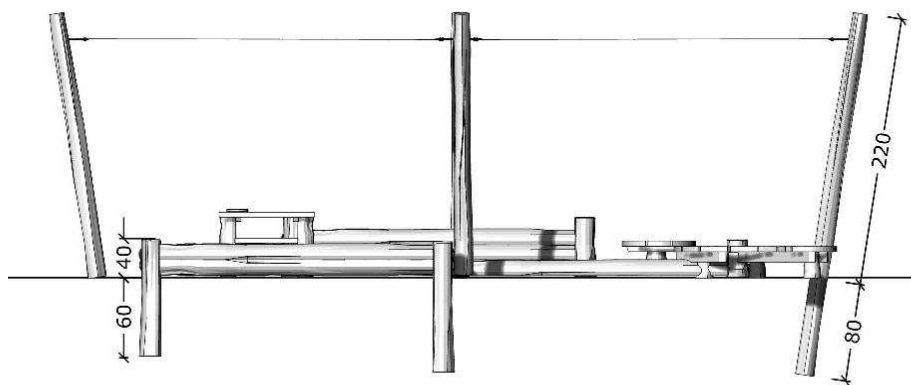

5326

Robinia sandkasse, med solsejl, sandbord/gulv og "køkken"

Datablad

Serie: Sand

Vare nr.:5326

Dato:1.7.2016

Aldersgruppe: 1+

Monteringstid:7 timer

Sikkerhedsareal:

Kræver faldunderlag:Nej

Faldhøjde:45 cm

Samlet vægt:620g

Største enkeltdel:300 cm

Vægt, største enkeltdel:25 kg