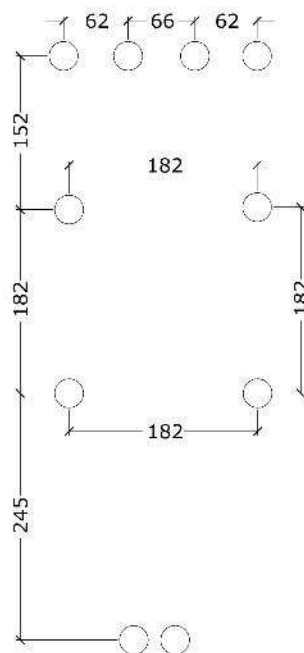

3579

Robinia firkantet klatretårn

Datablad

Serie: Balance

Vare nr.:3579

Dato:12.3.2014

Aldersgruppe: 3+

Monteringstid:8 timer

Sikkerhedsareal:47 m2

Kræver faldunderlag:Ja

Faldhøjde:240 cm

Samlet vægt:250 kg

Største enkeltdel:400 cm

Vægt, største enkeltdel:35 kg

**GULDBORG**

Serie: Balance

Vare nr.:3579

Dato:12.3.2014

Aldersgruppe: 3+

Monteringstid:8 timer

Sikkerhedsareal:47 m2

Kræver faldunderlag:Ja

Faldhøjde:240 cm

Samlet vægt:250 kg

Største enkeltdel:400 cm

Vægt, største enkeltdel:35 kg