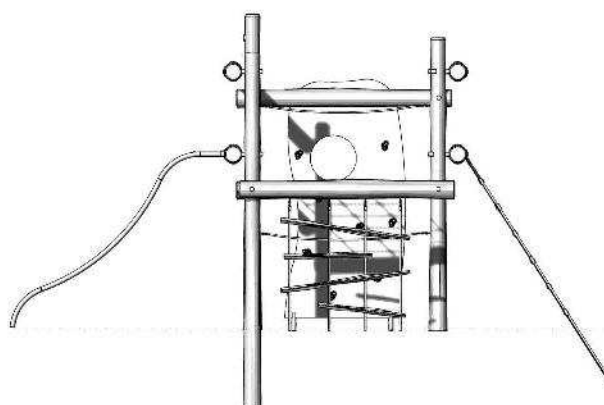

3579

Robinia firkantet klatretårn

Datablad

Serie: Balance

Vare nr.:3579

Dato:12.3.2014

Aldersgruppe: 3+

Monteringstid:8 timer

Sikkerhedsareal:47 m2

Kræver faldunderlag:Ja

Faldhøjde:240 cm

Samlet vægt:250 kg

Største enkeltdel:400 cm

Vægt, største enkeltdel:35 kg

**GULDBORG**

Serie: Balance

Vare nr.:3579

Dato:12.3.2014

Aldersgruppe: 3+

Monteringstid:8 timer

Sikkerhedsareal:47 m2

Kræver faldunderlag:Ja

Faldhøjde:240 cm

Samlet vægt:250 kg

Største enkeltdel:400 cm

Vægt, største enkeltdel:35 kg