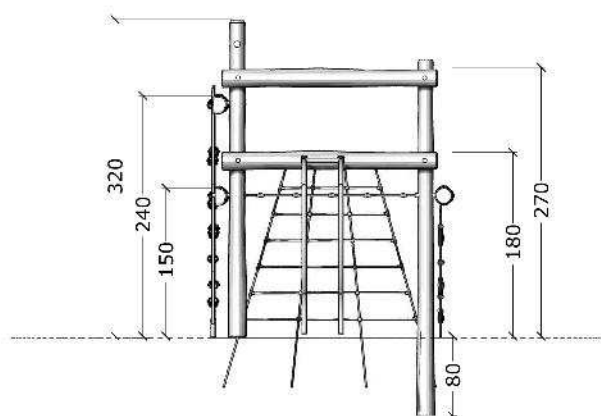

3579

Robinia firkantet klatretårn

Datablad

Serie: Balance

Vare nr.:3579

Dato:12.3.2014

Aldersgruppe: 3+

Monteringstid:8 timer

Sikkerhedsareal:47 m2

Kræver faldunderlag:Ja

Faldhøjde:240 cm

Samlet vægt:250 kg

Største enkeltdel:400 cm

Vægt, største enkeltdel:35 kg

**GULDBORG**

Serie: Balance

Vare nr.:3579

Dato:12.3.2014

Aldersgruppe: 3+

Monteringstid:8 timer

Sikkerhedsareal:47 m2

Kræver faldunderlag:Ja

Faldhøjde:240 cm

Samlet vægt:250 kg

Største enkeltdel:400 cm

Vægt, største enkeltdel:35 kg