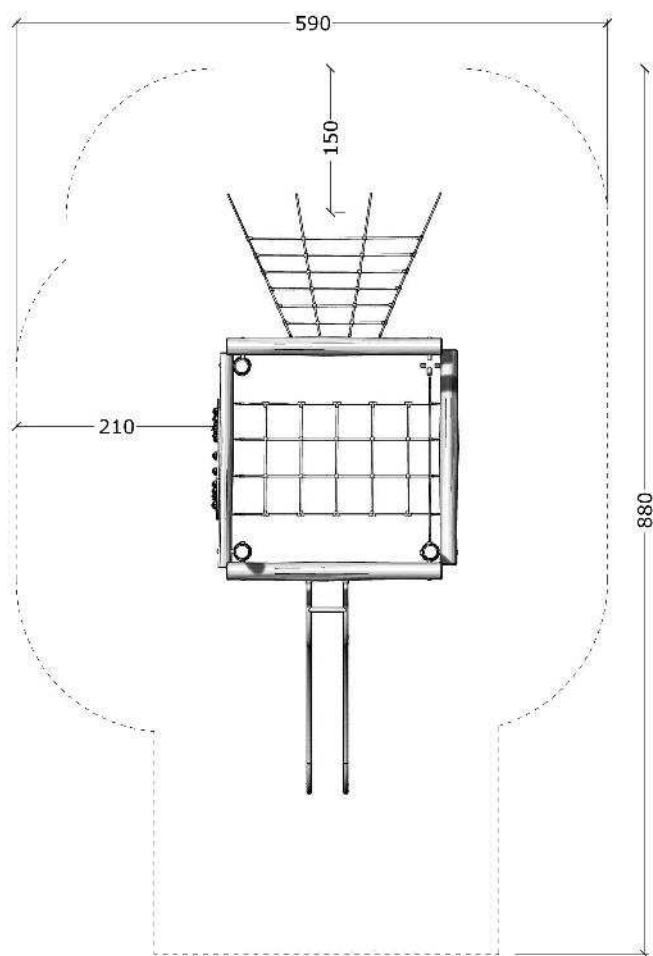

3579

Robinia firkantet klatretårn

Datablad

Serie: Balance

Vare nr.:3579

Dato:12.3.2014

Aldersgruppe: 3+

Monteringstid:8 timer

Sikkerhedsareal:47 m2

Kræver faldunderlag:Ja

Faldhøjde:240 cm

Samlet vægt:250 kg

Største enkeltdel:400 cm

Vægt, største enkeltdel:35 kg

**GULDBORG**

Serie: Balance

Vare nr.:3579

Dato:12.3.2014

Aldersgruppe: 3+

Monteringstid:8 timer

Sikkerhedsareal:47 m2

Kræver faldunderlag:Ja

Faldhøjde:240 cm

Samlet vægt:250 kg

Største enkeltdel:400 cm

Vægt, største enkeltdel:35 kg