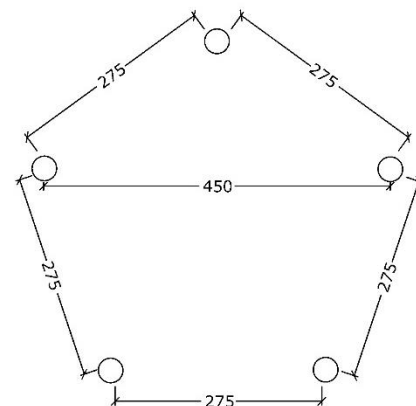

Serie: Gyngesæt	Vare nr.:1048	Dato:18.5.2017	Aldersgruppe: 3+
Monteringstid:7 timer	Sikkerhedsareal:71m <sup>2</sup>	Kræver faldunderlag:Ja	Faldhøjde: 150 cm
Samlet vægt:570kg	Største enkelt-del:360cm	Vægt, største enkelt-del:45 kg	

Serie: Gyngede	Vare nr.:1048	Dato:8.5.2017	Aldersgruppe: 3+
Monteringstid:7 timer	Sikkerhedsareal:71m2	Kræver faldunderlag:Ja	Faldhøjde: 150 cm
Samlet vægt:570kg	Største enkelt del:360cm	Vægt, største enkelt del:45 kg	