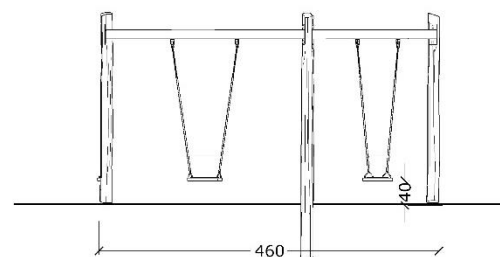

Serie: Gyngesæt	Vare nr.:1048	Dato:18.5.2017	Aldersgruppe: 3+
Monteringstid:7 timer	Sikkerhedsareal:71m <sup>2</sup>	Kræver faldunderlag:Ja	Faldhøjde: 150 cm
Samlet vægt:570kg	Største enkelt-del:360cm	Vægt, største enkelt-del:45 kg	

Serie: Gyngede	Vare nr.:1048	Dato:8.5.2017	Aldersgruppe: 3+
Monteringstid:7 timer	Sikkerhedsareal:71m2	Kræver faldunderlag:Ja	Faldhøjde: 150 cm
Samlet vægt:570kg	Største enkelt del:360cm	Vægt, største enkelt del:45 kg	