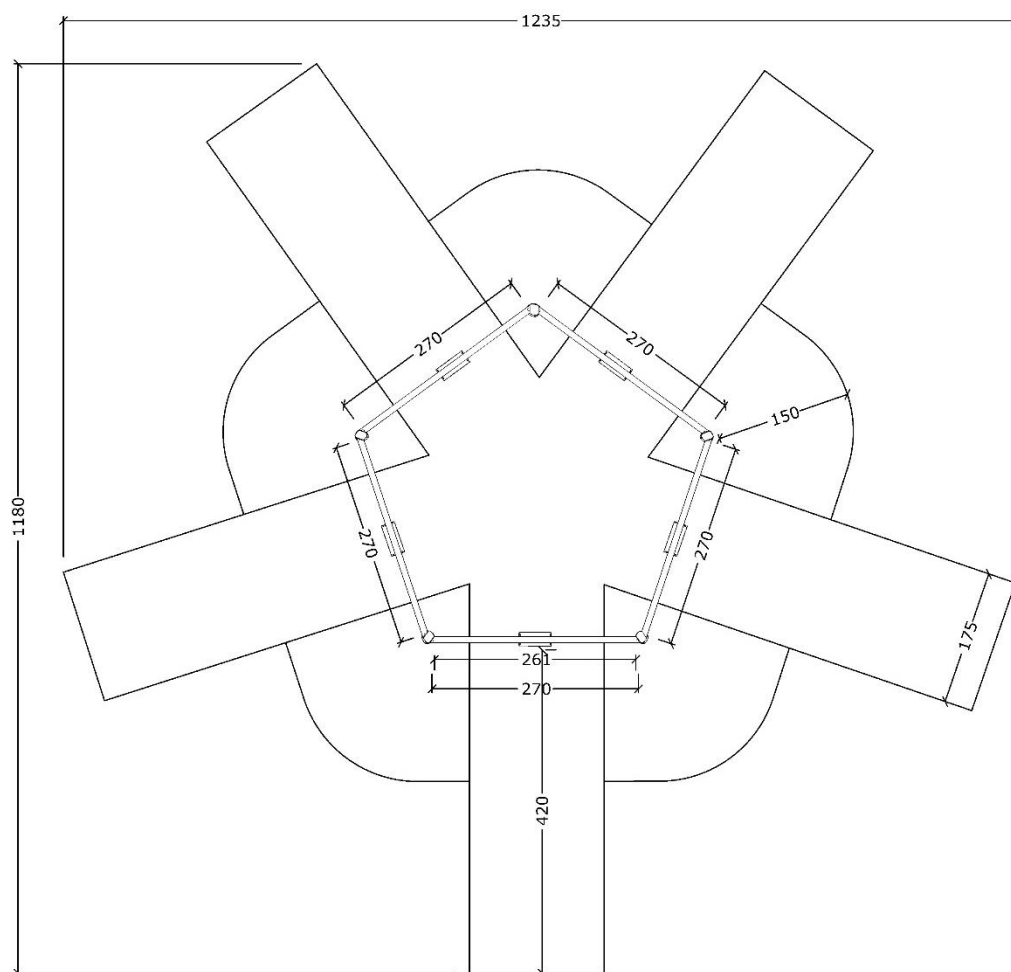

Serie: Gyngesæt	Vare nr.:1048	Dato:18.5.2017	Aldersgruppe: 3+
Monteringstid:7 timer	Sikkerhedsareal:71m <sup>2</sup>	Kræver faldunderlag:Ja	Faldhøjde: 150 cm
Samlet vægt:570kg	Største enkelt-del:360cm	Vægt, største enkelt-del:45 kg	

Serie: Gyngede	Vare nr.:1048	Dato:8.5.2017	Aldersgruppe: 3+
Monteringstid:7 timer	Sikkerhedsareal:71m2	Kræver faldunderlag:Ja	Faldhøjde: 150 cm
Samlet vægt:570kg	Største enkelt del:360cm	Vægt, største enkelt del:45 kg	