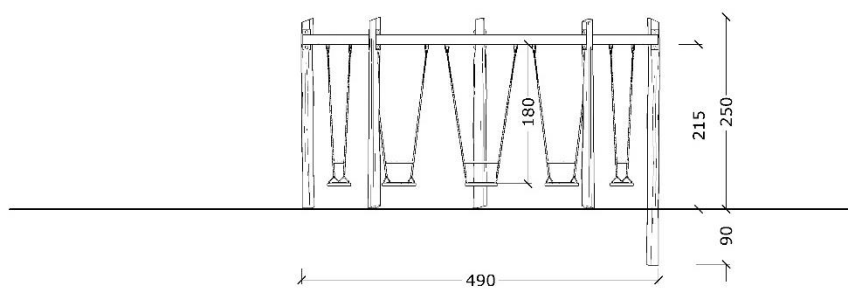

Serie: Gyngesæt	Vare nr.:1048	Dato:18.5.2017	Aldersgruppe: 3+
Monteringstid:7 timer	Sikkerhedsareal:71m <sup>2</sup>	Kræver faldunderlag:Ja	Faldhøjde: 150 cm
Samlet vægt:570kg	Største enkelt-del:360cm	Vægt, største enkelt-del:45 kg	

Serie: Gyngede	Vare nr.:1048	Dato:8.5.2017	Aldersgruppe: 3+
Monteringstid:7 timer	Sikkerhedsareal:71m2	Kræver faldunderlag:Ja	Faldhøjde: 150 cm
Samlet vægt:570kg	Største enkelt del:360cm	Vægt, største enkelt del:45 kg	