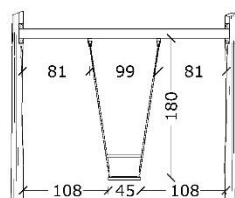

Serie: Gyngesæt	Vare nr.:1048	Dato:18.5.2017	Aldersgruppe: 3+
Monteringstid:7 timer	Sikkerhedsareal:71m <sup>2</sup>	Kræver faldunderlag:Ja	Faldhøjde: 150 cm
Samlet vægt:570kg	Største enkelt-del:360cm	Vægt, største enkelt-del:45 kg	

Serie: Gyngede	Vare nr.:1048	Dato:8.5.2017	Aldersgruppe: 3+
Monteringstid:7 timer	Sikkerhedsareal:71m2	Kræver faldunderlag:Ja	Faldhøjde: 150 cm
Samlet vægt:570kg	Største enkelt del:360cm	Vægt, største enkelt del:45 kg	