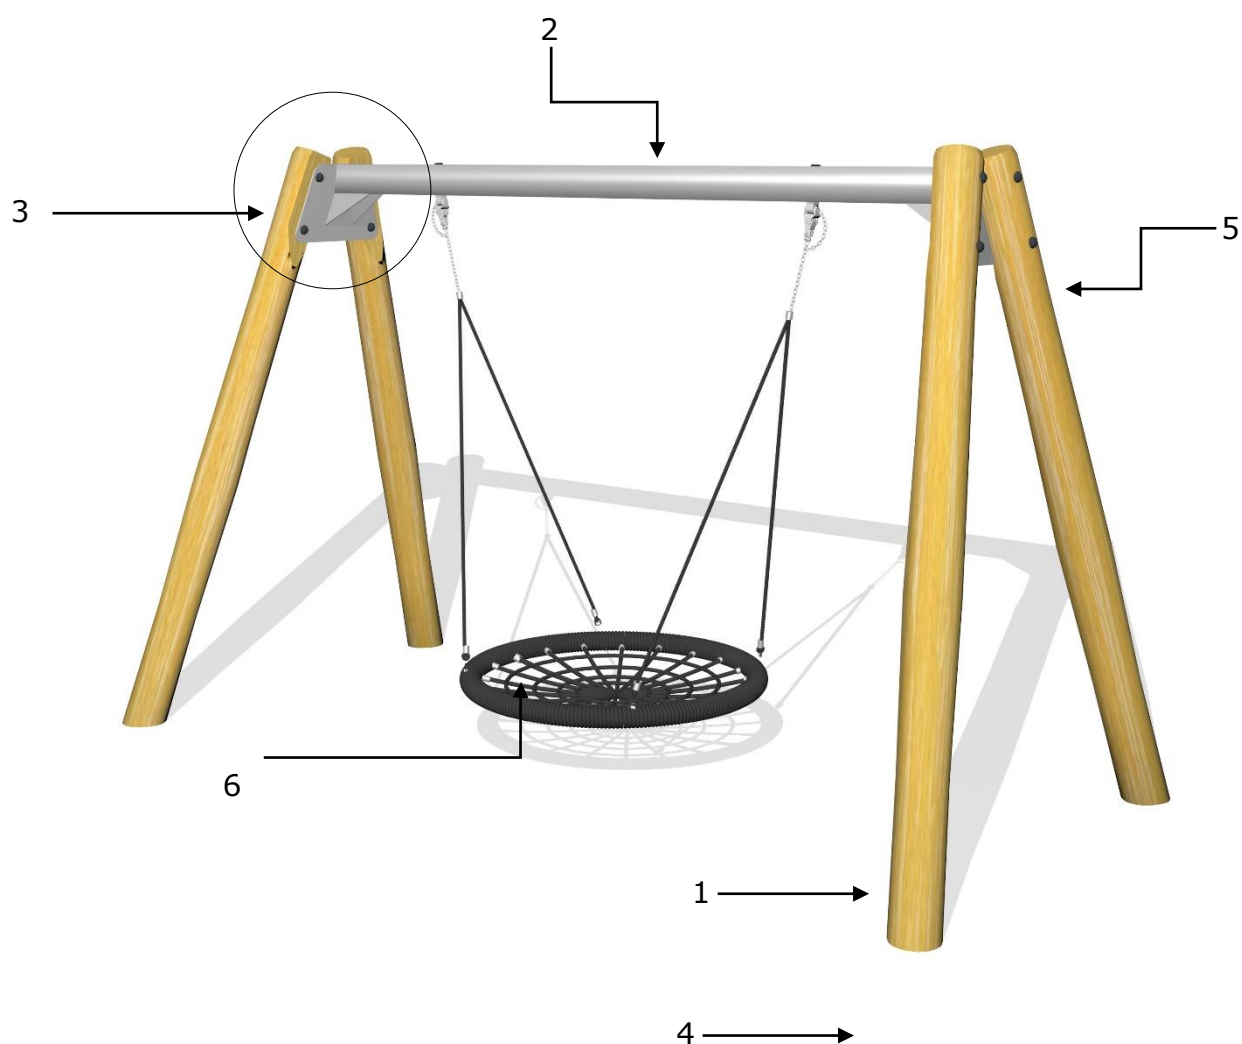

Serie: Gyngte

Vare nr.:1045

Dato:21.2.2023

Aldersgruppe: 3+

Monteringstid:5 timer

Sikkerhedsareal:18,75m²

Kræver faldunderlag:Ja

Faldhøjde: 150 cm

Samlet vægt:320kg

Største enkelt-del:350cm

Vægt, største enkelt-del:60 kg

Stykliste:

Nr.:	Varenr.:	Beskrivelse	Dimension	Antal
1	ST 360	Robinia stolpe	Ø14-16 L=360cm	4
2	GVA314 S	Overligger stål, med monterede beslag	L=314cm	1
3	MPG	Montageprincip	se tegning MPG	2
4	FD F2	Fundering ST	se tegning FD F1	4
5	PS	Producentstilt	se tegning PS	1
6	KG120	Kurvegynge Ø120, incl kæde / sjækel		1